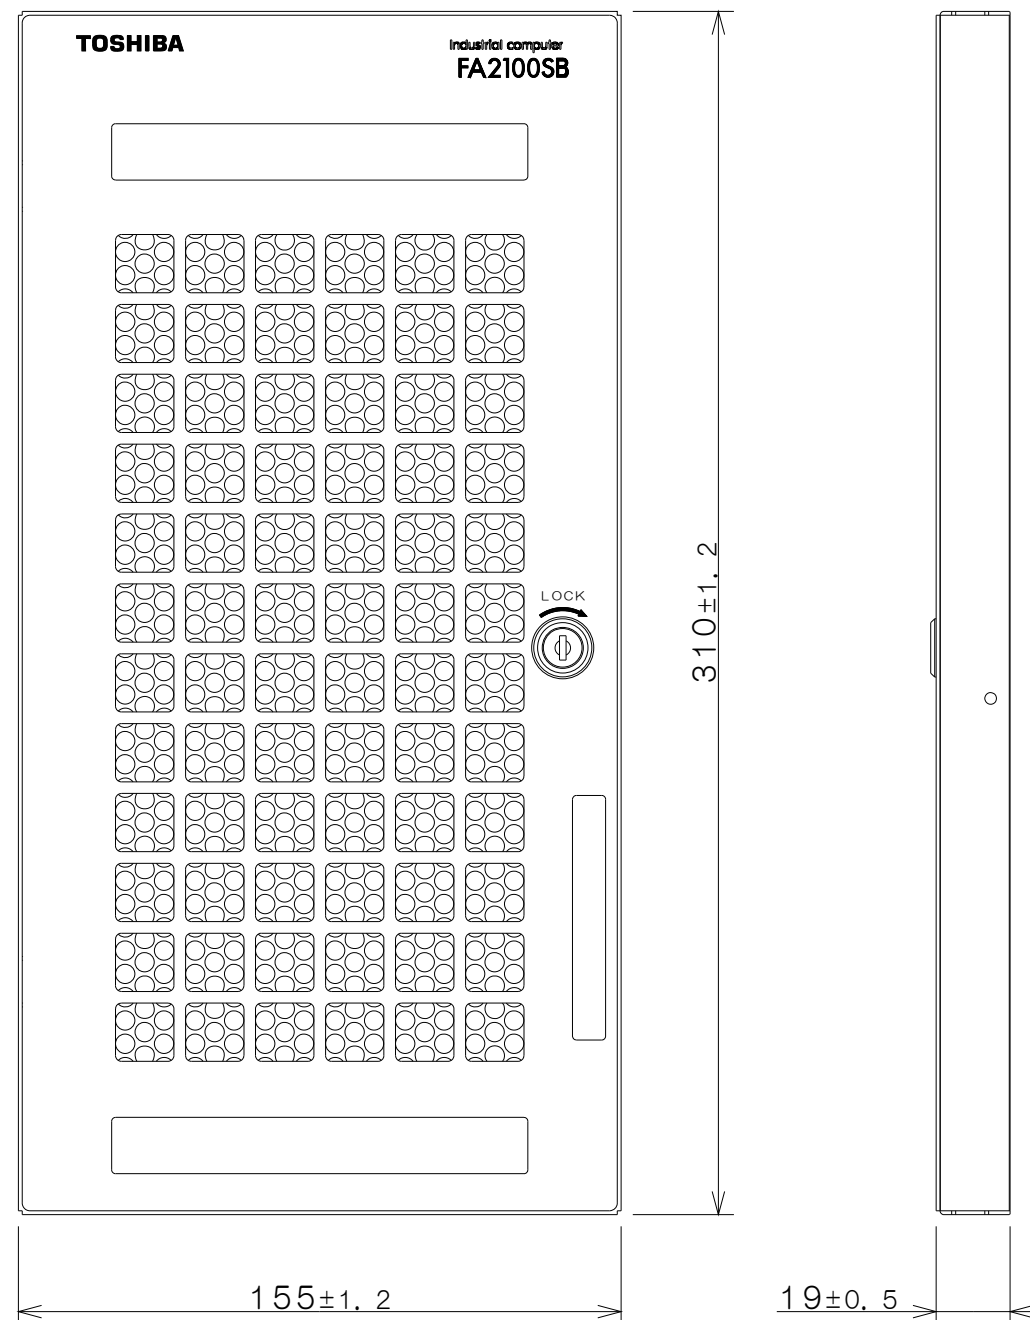

UPS 機能搭載型産業用コンピュータ
FA2100SB model 300/200 外形図 (フロントパネル付)

IH8C0026
2011年7月 (Rev.4)
(株)東芝 社会インフラシステム社
計装制御営業部

●**ご注意**
記載内容は、設計変更その他の理由により、
お断りなく変更させていただくことがあります。

UPS 機能搭載型産業用コンピュータ

FA2100SB model 300/200 外形図 (フロントパネル無)

IH8C0026
 2011年7月 (Rev.4)
 (株)東芝 社会インフラシステム社
 計装制御営業部

●ご注意
 記載内容は、設計変更その他の理由により、
 お断りなく変更させていただくことがあります。

UPS 機能搭載型産業用コンピュータ FA2100SB model 300/200 用
フロントパネル外形図 (OPTION)

IH8C0026
2011 年 7 月 (Rev.4)
(株)東芝 社会インフラシステム社
計装制御営業部