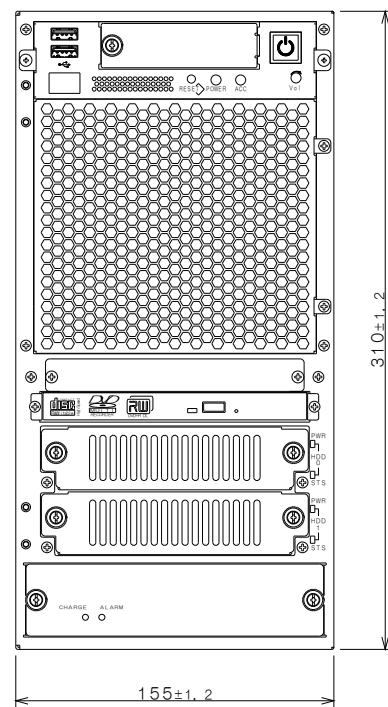

UPS 機能搭載型産業用コンピュータ
FA2100SB model 300/200 外形図 (フロントパネル付)

IH8C0026
2011年7月 (Rev.4)
(株)東芝 社会インフラシステム社
計装制御営業部

●**ご注意**
記載内容は、設計変更その他の理由により、
お断りなく変更させていただくことがあります。

UPS 機能搭載型産業用コンピュータ

FA2100SB model 300/200 外形図 (フロントパネル無)

IH8C0026
 2011年7月 (Rev.4)
 (株)東芝 社会インフラシステム社
 計装制御営業部

●ご注意
 記載内容は、設計変更その他の理由により、
 お断りなく変更させていただくことがあります。

UPS 機能搭載型産業用コンピュータ FA2100SB model 300/200 用
フロントパネル外形図 (OPTION)

IH8C0026
2011 年 7 月 (Rev.4)
(株)東芝 社会インフラシステム社
計装制御営業部