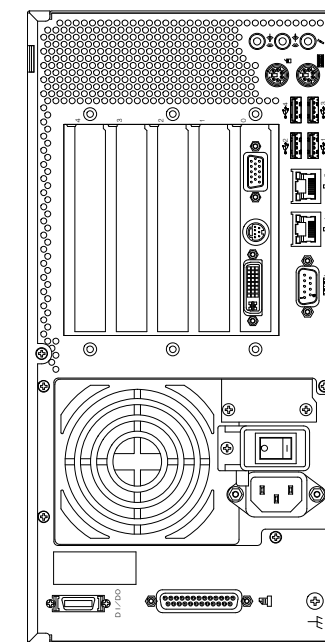

UPS 機能搭載型産業用コンピュータ
FA2100SB model 300/200 外形図 (フロントパネル付)

IH8C0026
2011年7月 (Rev.4)
(株)東芝 社会インフラシステム社
計装制御営業部

●**ご注意**
記載内容は、設計変更その他の理由により、
お断りなく変更させていただくことがあります。

UPS 機能搭載型産業用コンピュータ

FA2100SB model 300/200 外形図 (フロントパネル無)

IH8C0026
 2011年7月 (Rev.4)
 (株)東芝 社会インフラシステム社
 計装制御営業部

●ご注意
 記載内容は、設計変更その他の理由により、
 お断りなく変更させていただくことがあります。

UPS 機能搭載型産業用コンピュータ FA2100SB model 300/200 用
フロントパネル外形図 (OPTION)

IH8C0026
2011 年 7 月 (Rev.4)
(株)東芝 社会インフラシステム社
計装制御営業部