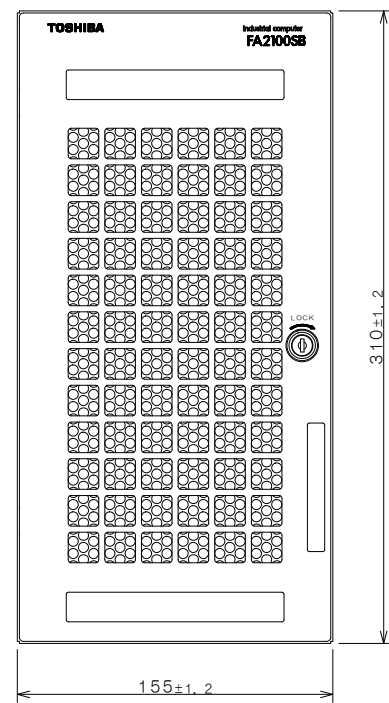

UPS 機能搭載型産業用コンピュータ
FA2100SB model 300/200 外形図 (フロントパネル付)

IH8C0026
2011年7月 (Rev.4)
(株)東芝 社会インフラシステム社
計装制御営業部

●**ご注意**
記載内容は、設計変更その他の理由により、
お断りなく変更させていただくことがあります。

UPS 機能搭載型産業用コンピュータ

FA2100SB model 300/200 外形図 (フロントパネル無)

IH8C0026
 2011年7月 (Rev.4)
 (株)東芝 社会インフラシステム社
 計装制御営業部

●ご注意
 記載内容は、設計変更その他の理由により、
 お断りなく変更させていただくことがあります。

UPS 機能搭載型産業用コンピュータ FA2100SB model 300/200 用
フロントパネル外形図 (OPTION)

IH8C0026
2011 年 7 月 (Rev.4)
(株)東芝 社会インフラシステム社
計装制御営業部