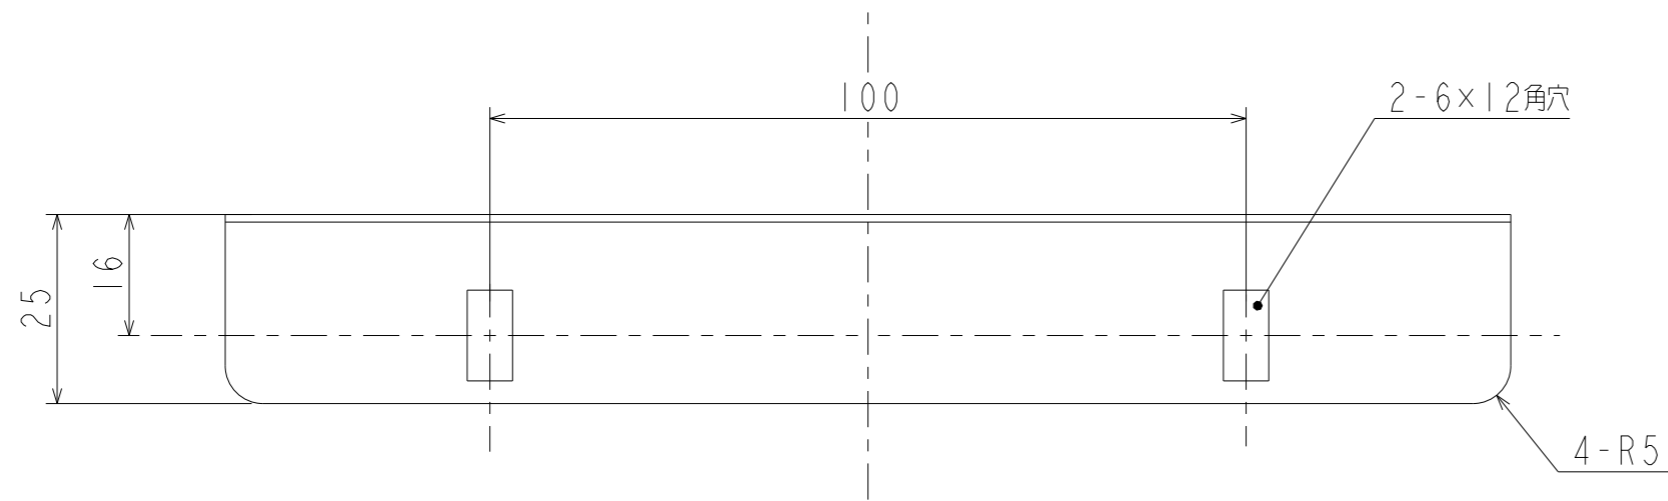

CP30本体固定スタンド 外形図

- 1. 質量: 約70g
- 2. 数量: 2個
- 3. 材質: ステンレス