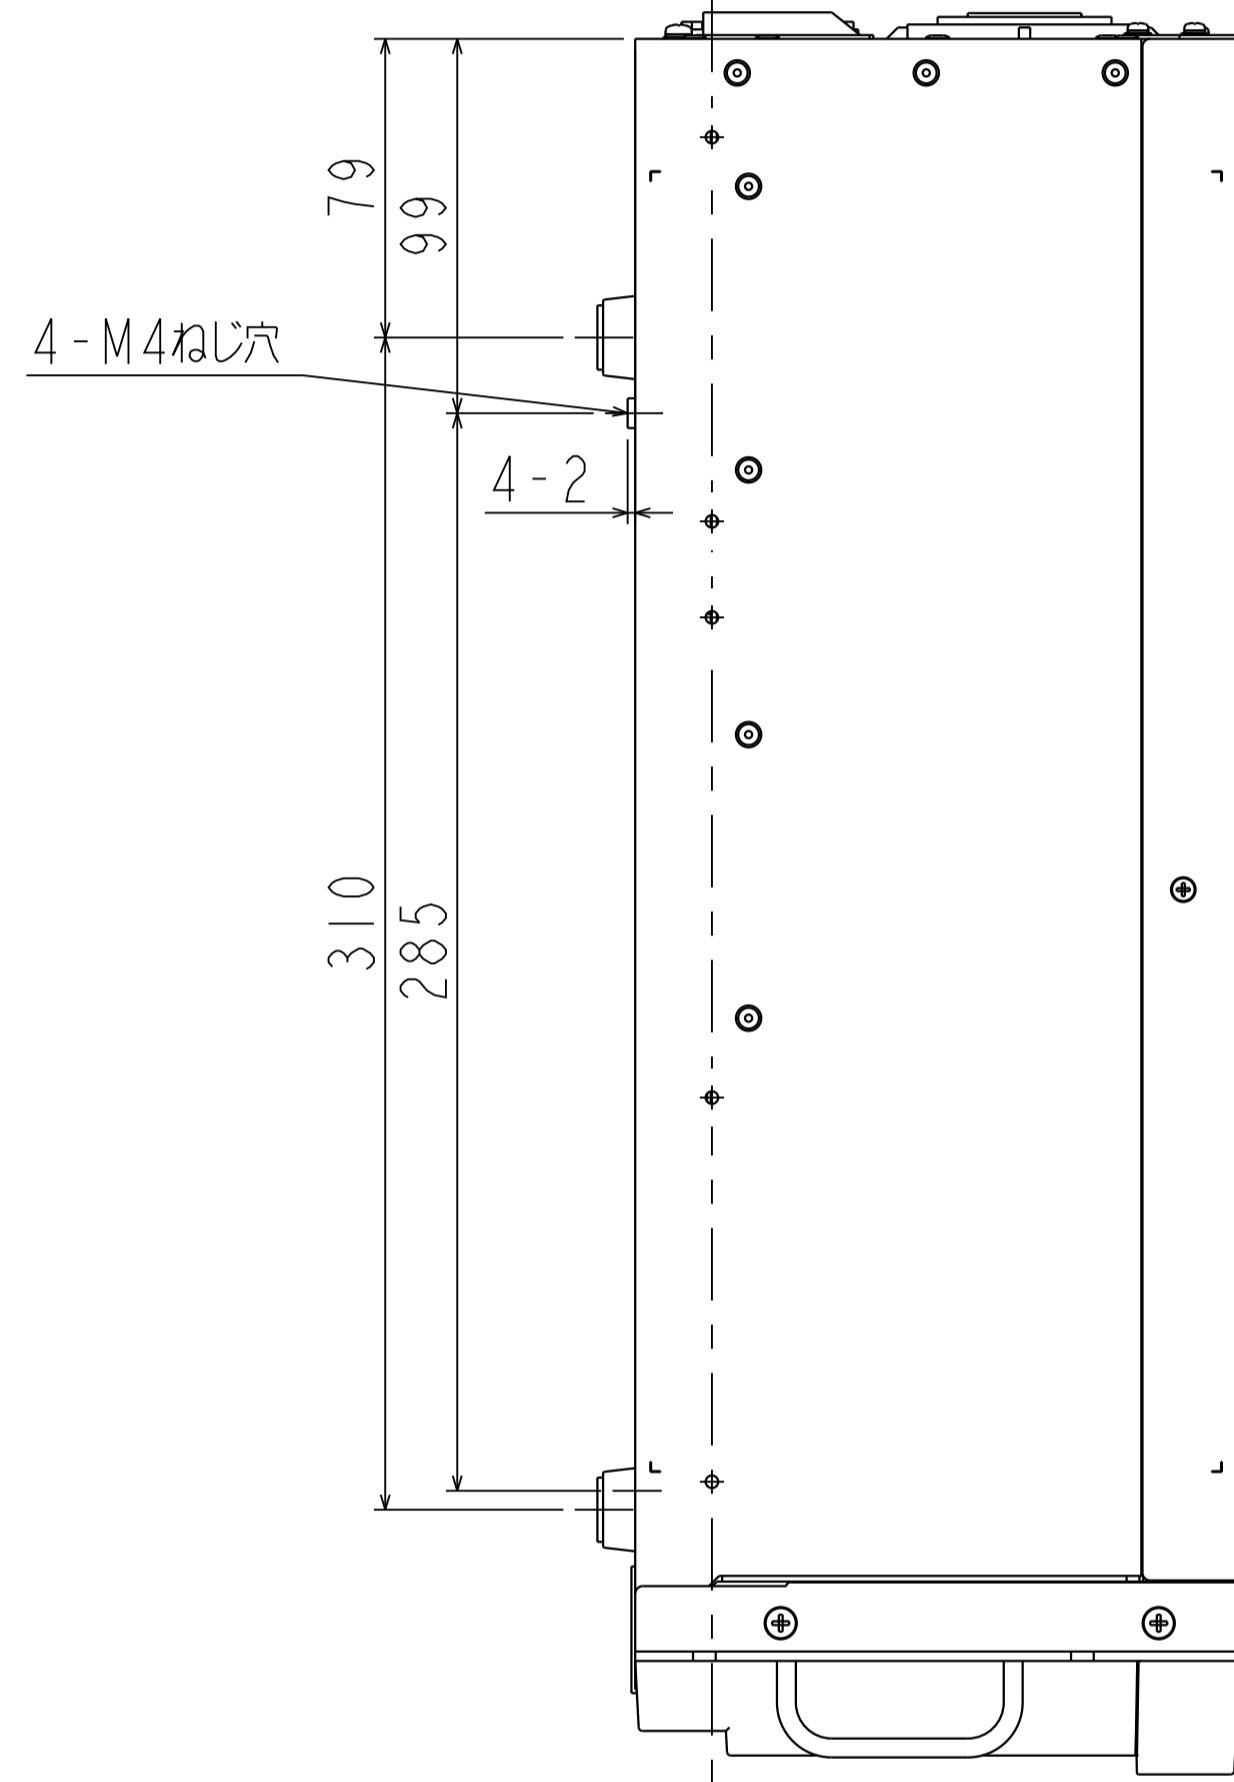

FA3100T model 800 本体外形図
(EIA/JIS ラックマウント取付金具)

ラックマウント取付金具 (オプション)