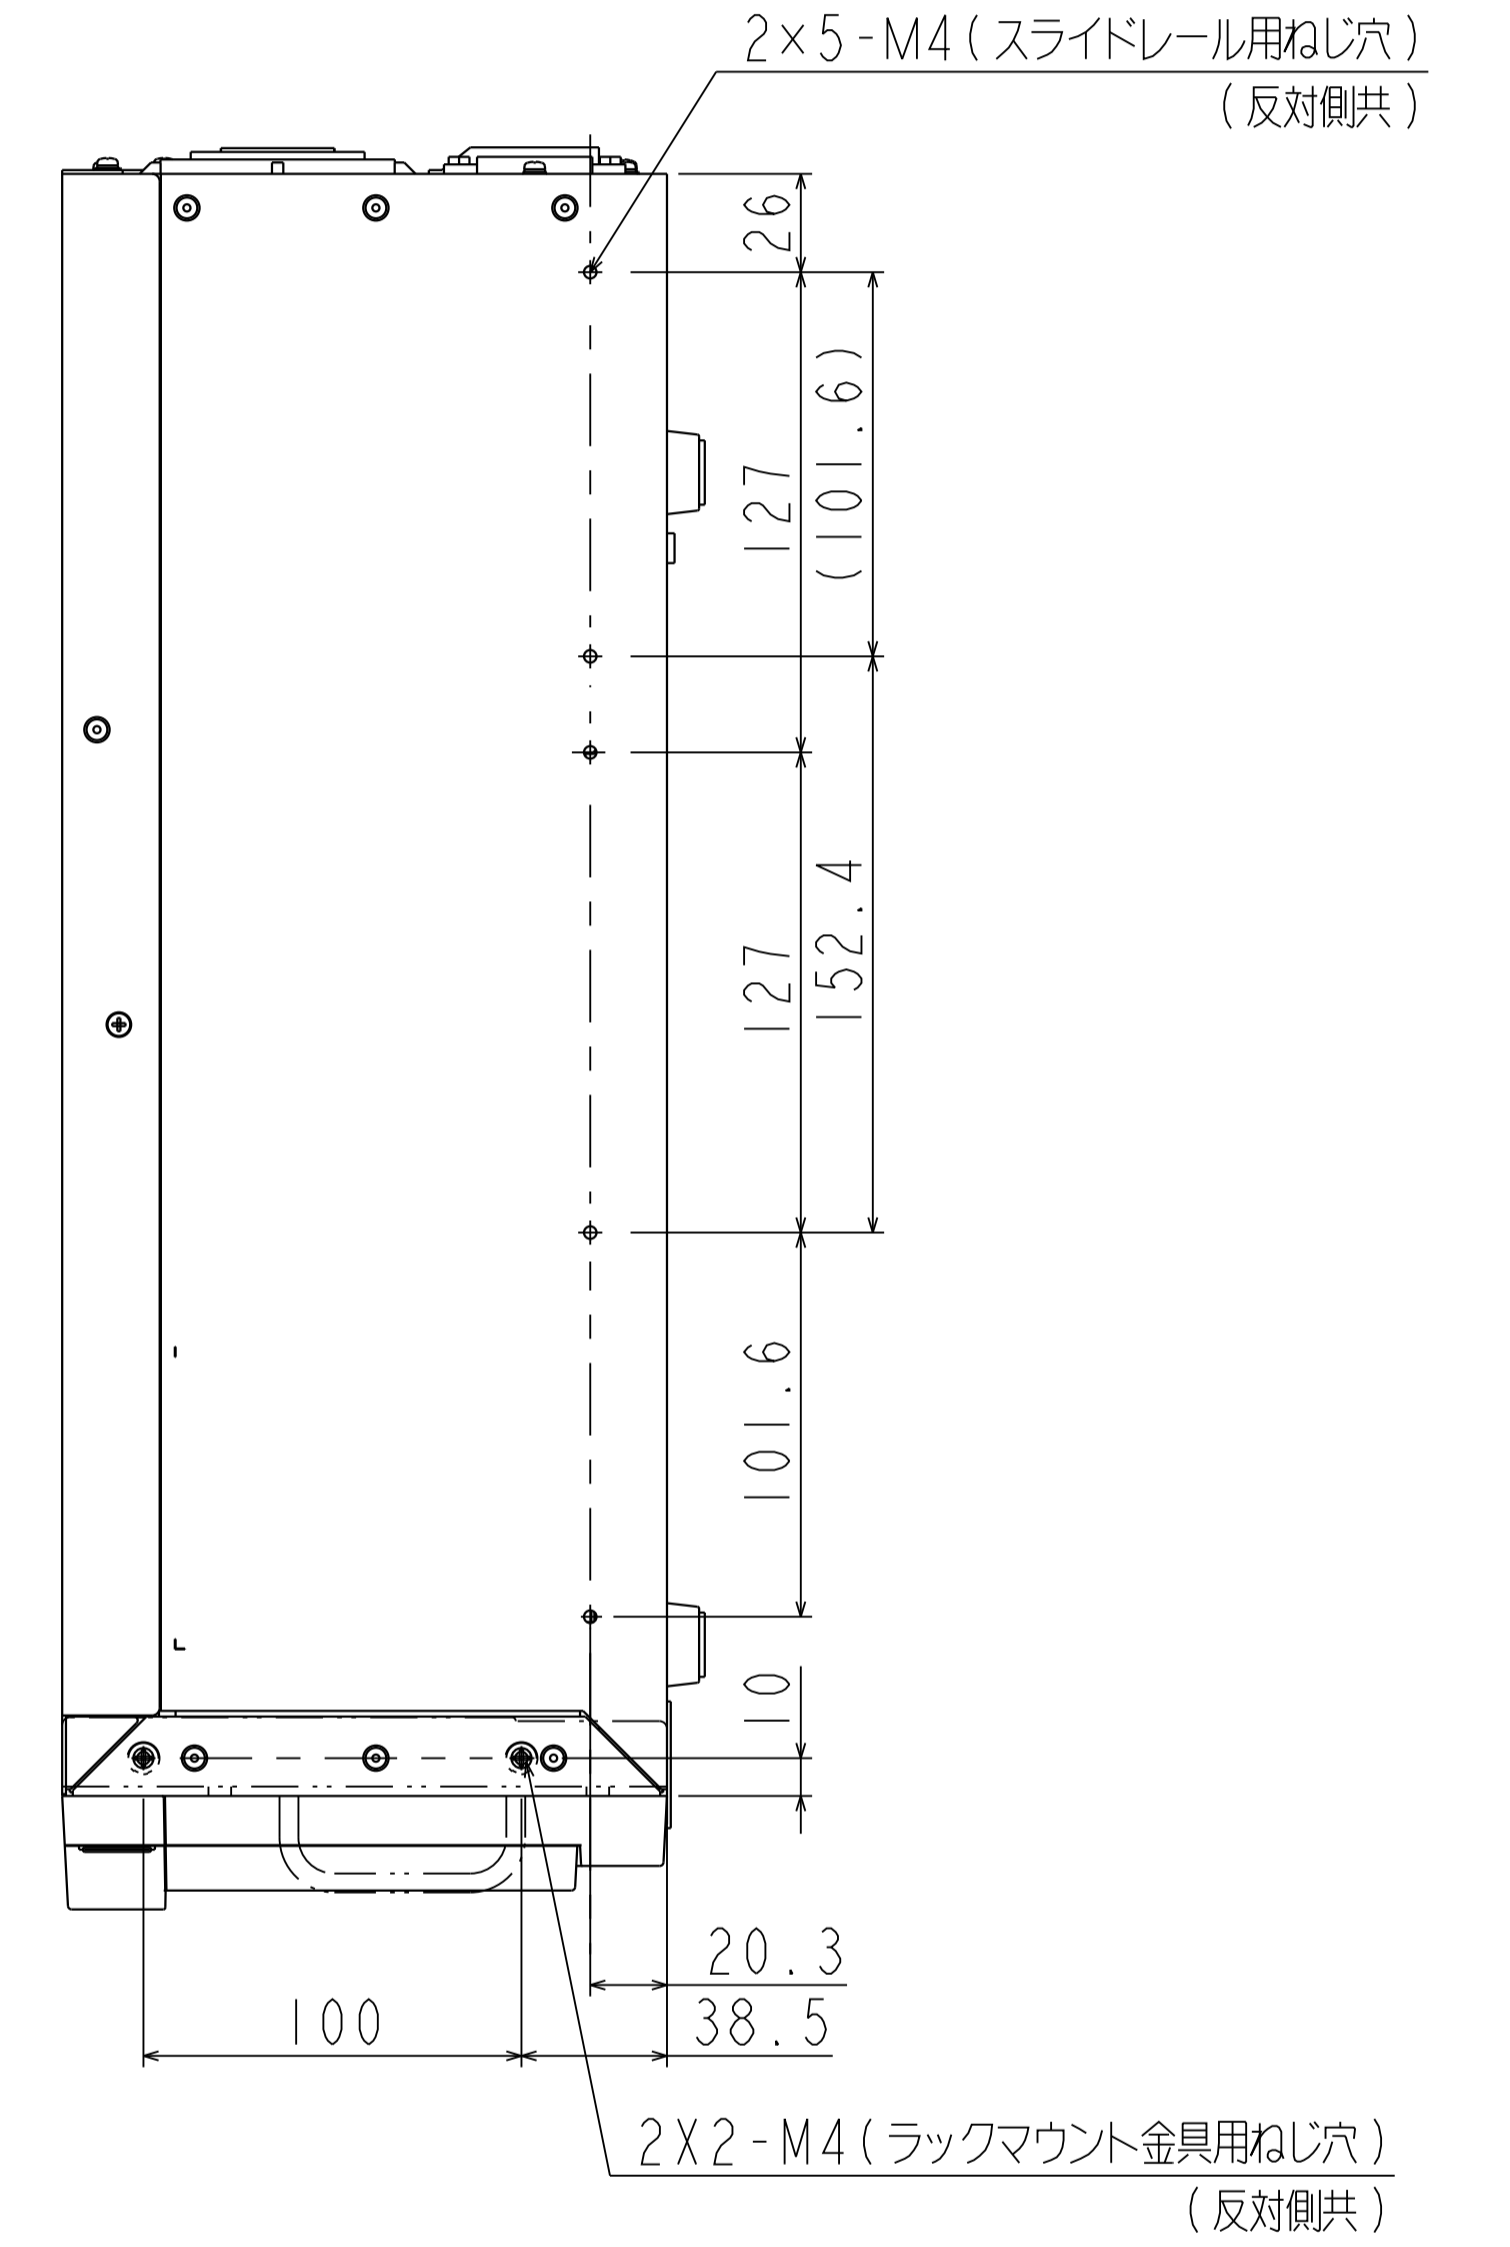

FA3100T model 800 本体外形図
(EIA/JIS ラックマウント取付金具)

ラックマウント取付金具 (オプション)