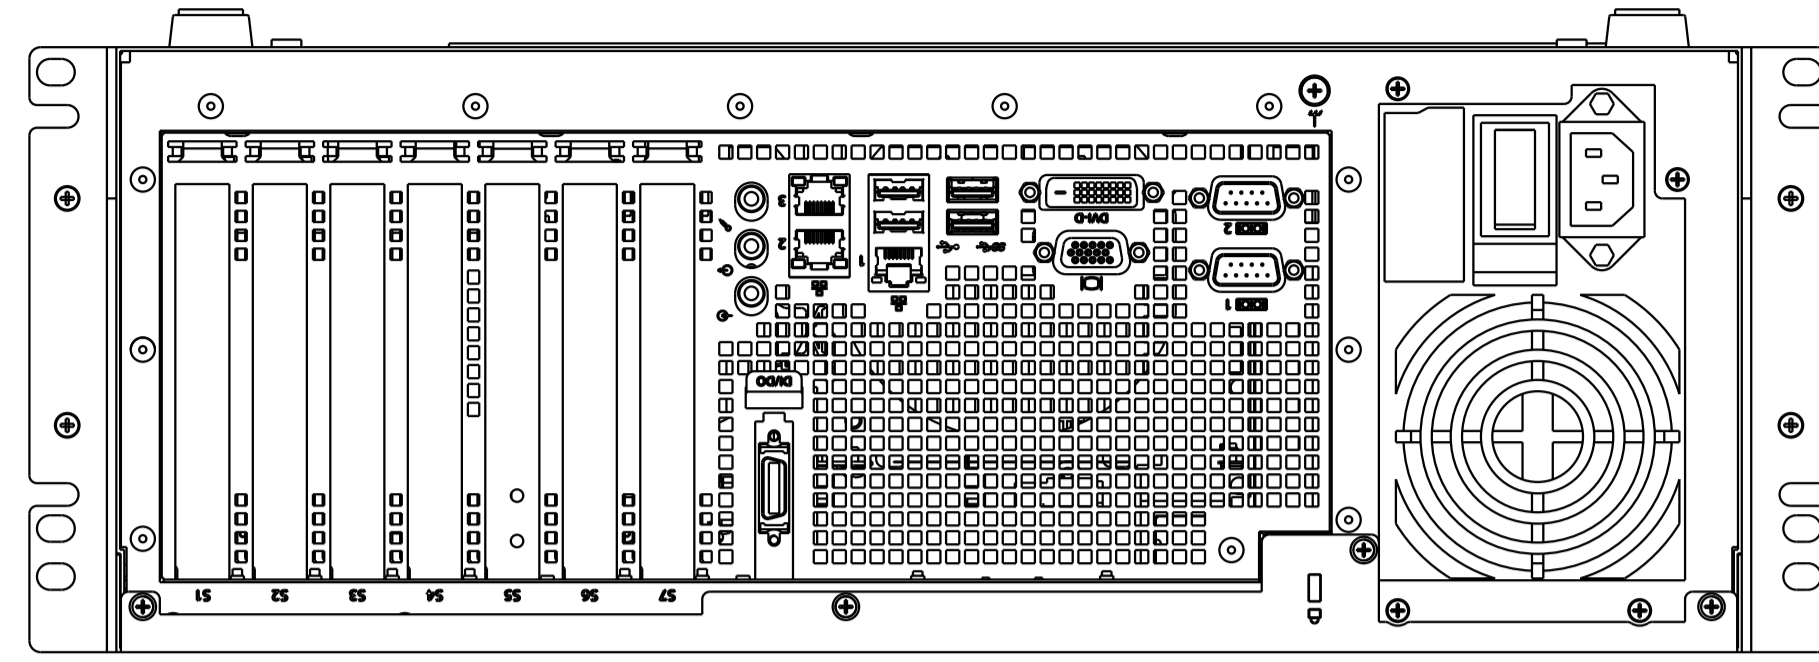

FA3100T model 800 本体外形図
(EIA/JIS ラックマウント取付金具)

ラックマウント取付金具 (オプション)