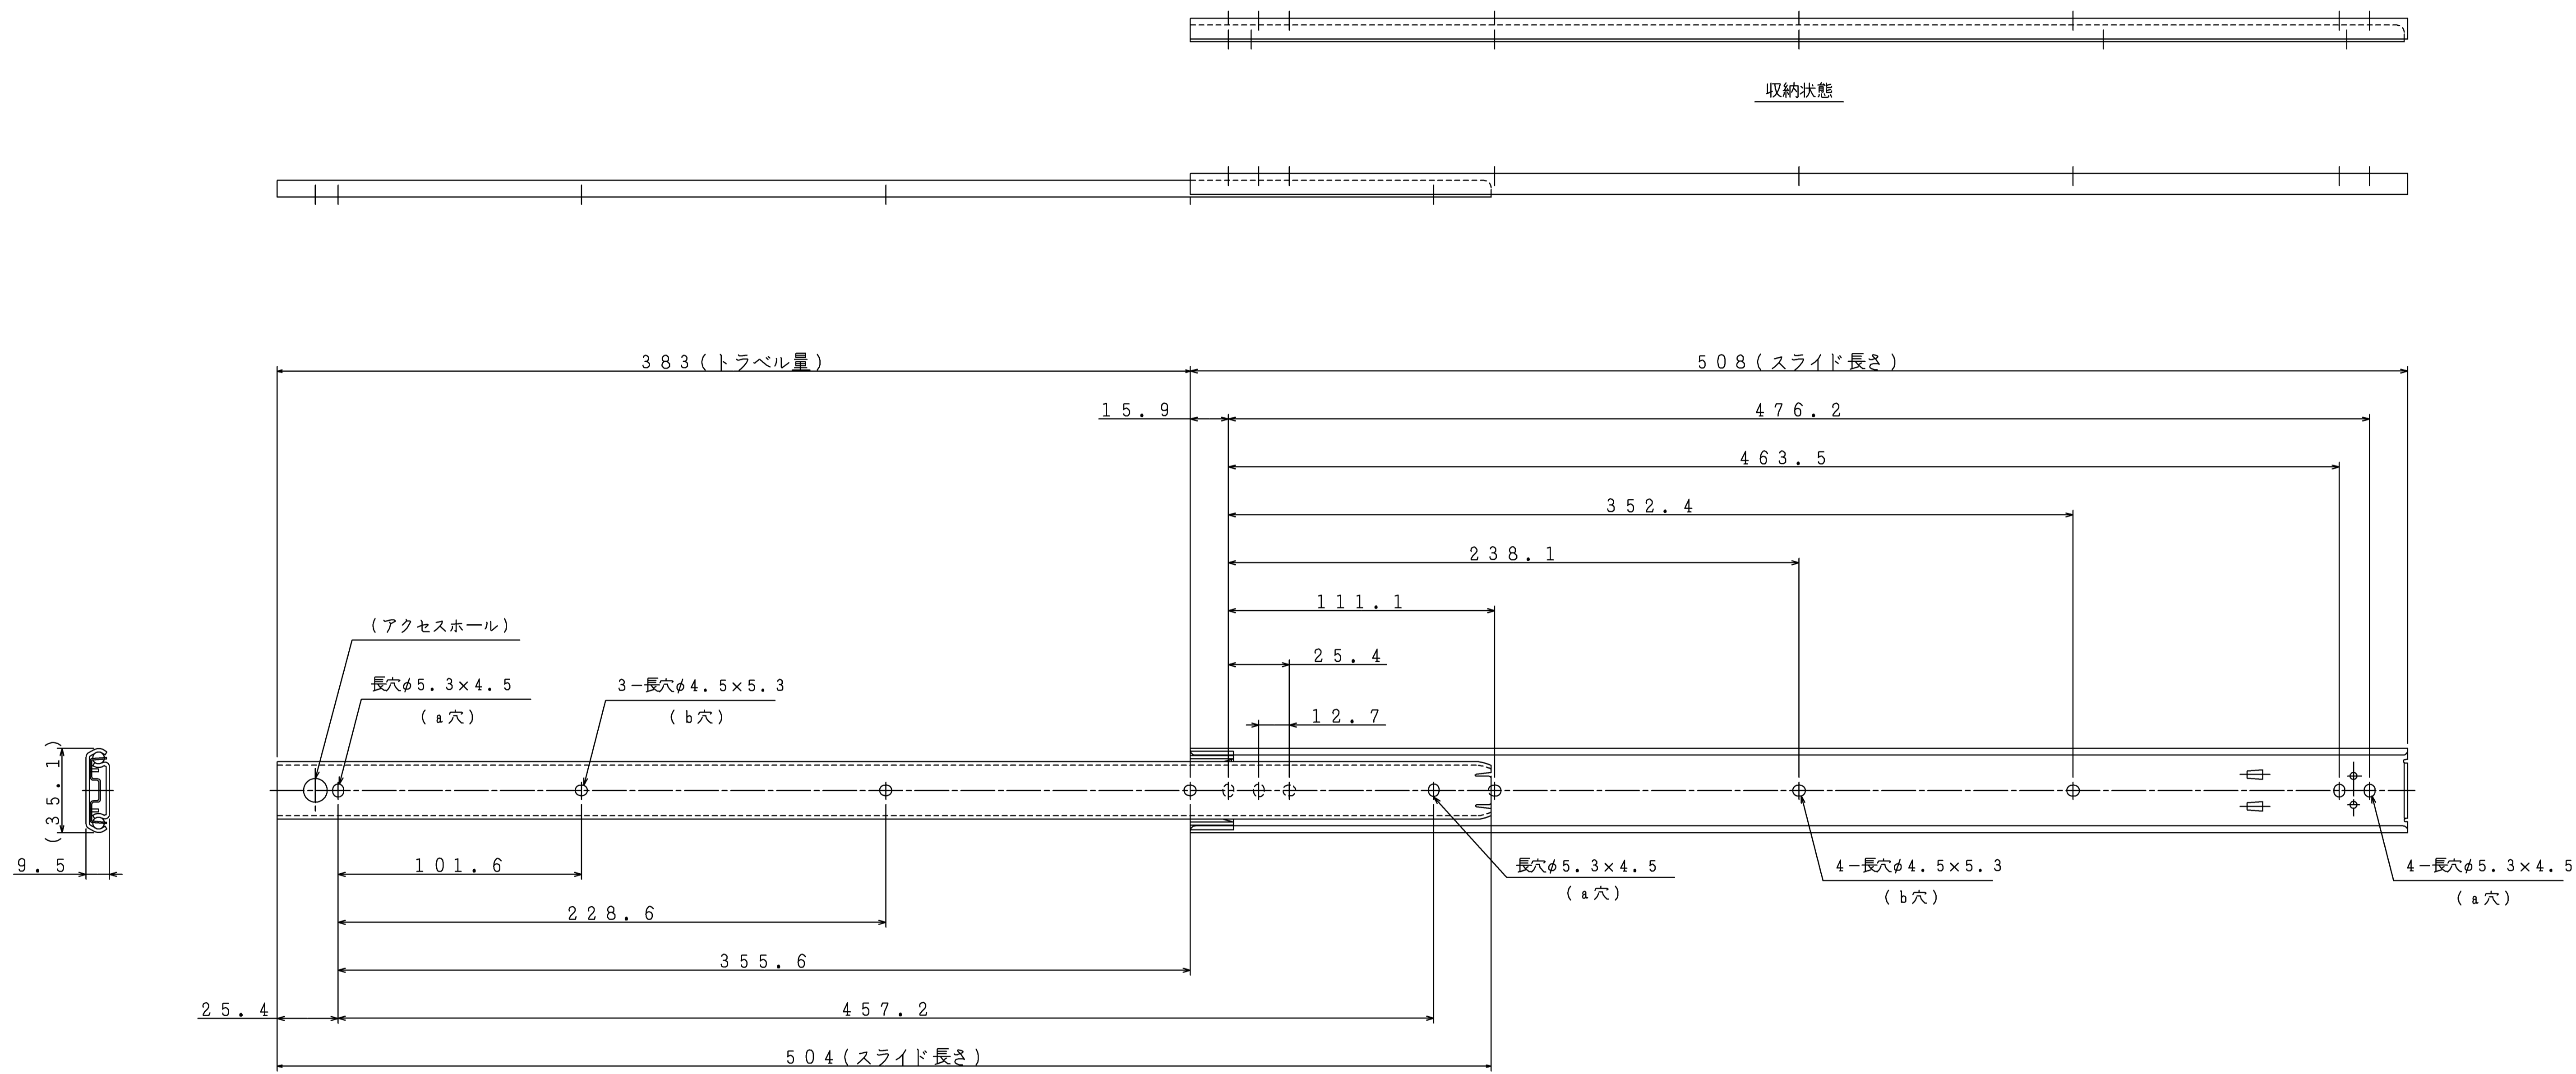

スライドレール外形図

型式: U22-20A

スケール 5:1