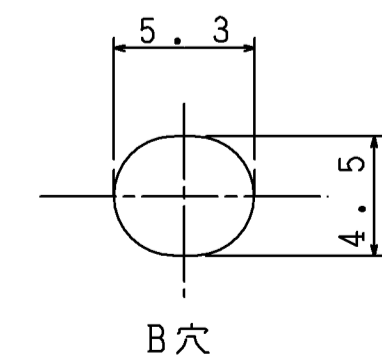

スライドレール外形図

型式: U22-20A

スケール 5:1