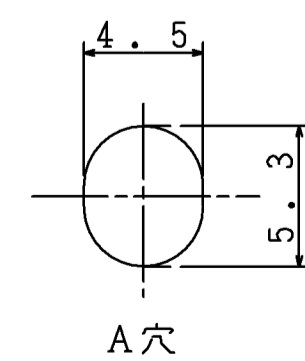

スライドレール外形図

型式: U22-20A

スケール 5:1