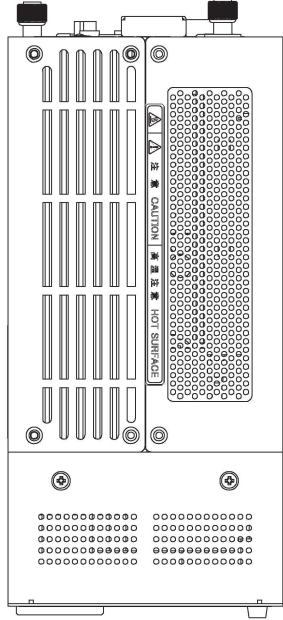

EC20 mode 1100 本体外形図 (AC/DCアダプタ取付時)

203±1.2

(13.5)

98±0.8

198±1.2

(3.6)