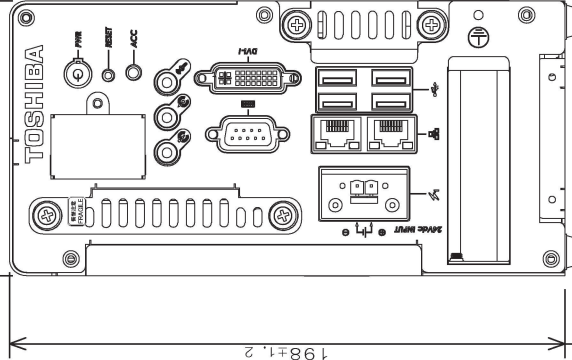

EC20 mode 1100 本体外形図 (AC/DCアダプタ取付時)

203±1.2

(13.5)

98±0.8

198±1.2

(3.6)