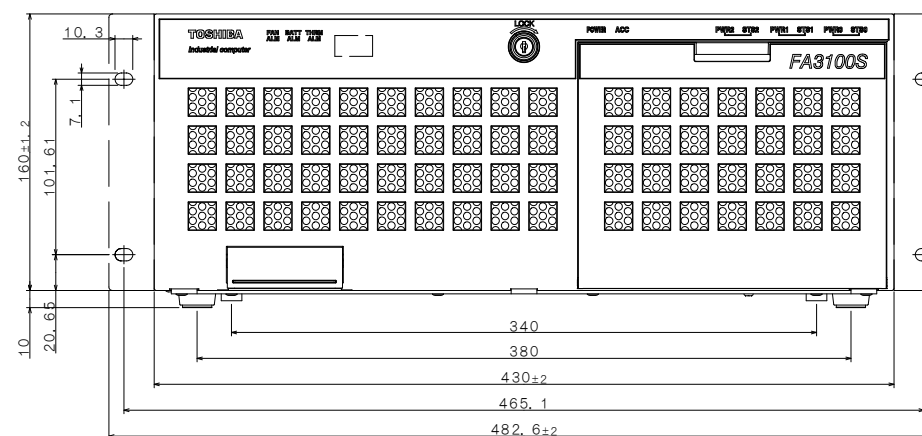

産業用コンピュータ FA3100S model 9700 外形図  
(EIA 規格ラックマウント金具付き)

6G8C2475

2011年7月  
(株)東芝 社会インフラシステム社  
計装制御営業部

●ご注意  
記載内容は、設計変更その他の理由により、  
お断りなく変更させていただくことがあります。