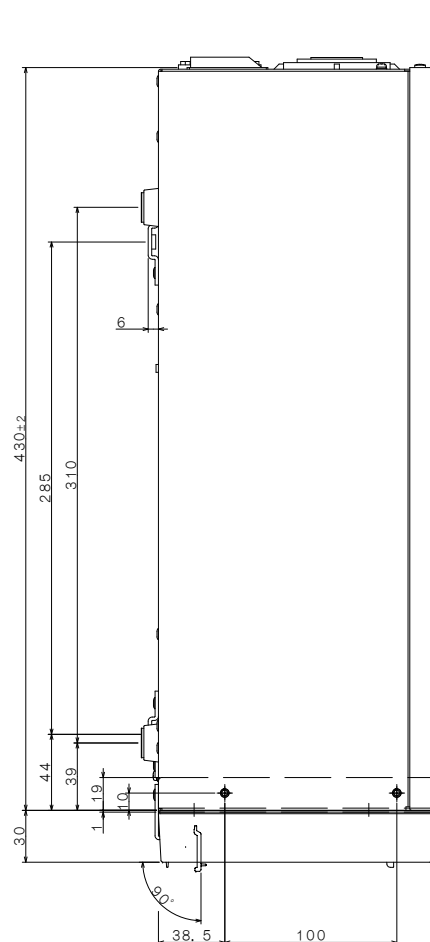

産業用コンピュータ FA3100S model 9700 外形図  
(EIA 規格ラックマウント金具付き)

6G8C2475

2011年7月  
(株)東芝 社会インフラシステム社  
計装制御営業部

●ご注意  
記載内容は、設計変更その他の理由により、  
お断りなく変更させていただくことがあります。