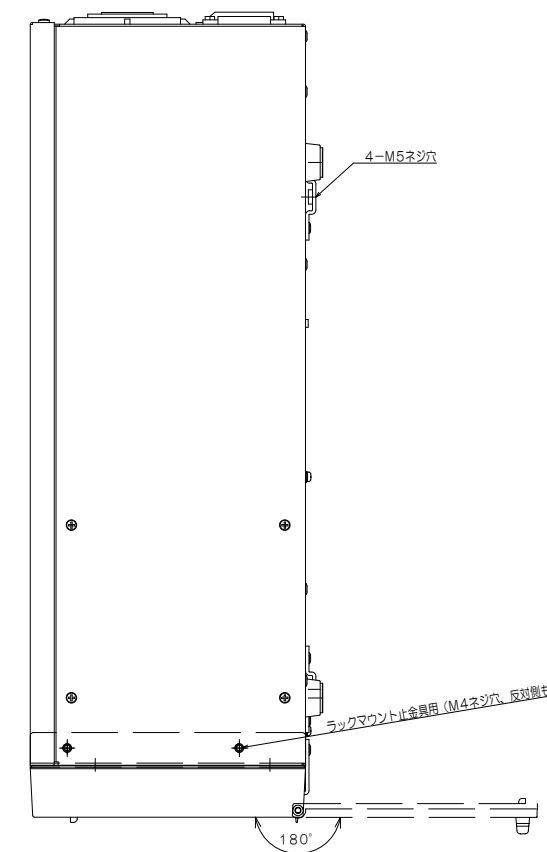

産業用コンピュータ FA3100S model 9700 外形図  
(EIA 規格ラックマウント金具付き)

6G8C2475

2011年7月  
(株)東芝 社会インフラシステム社  
計装制御営業部

●ご注意  
記載内容は、設計変更その他の理由により、  
お断りなく変更させていただくことがあります。