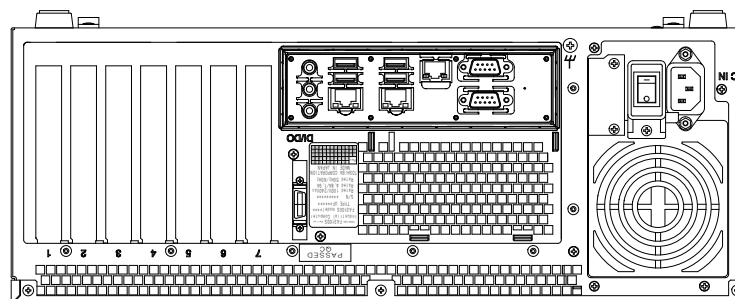

産業用コンピュータ FA3100S model 9700 外形図  
(EIA 規格ラックマウント金具付き)

6G8C2475

2011年7月  
(株)東芝 社会インフラシステム社  
計装制御営業部

●ご注意  
記載内容は、設計変更その他の理由により、  
お断りなく変更させていただくことがあります。