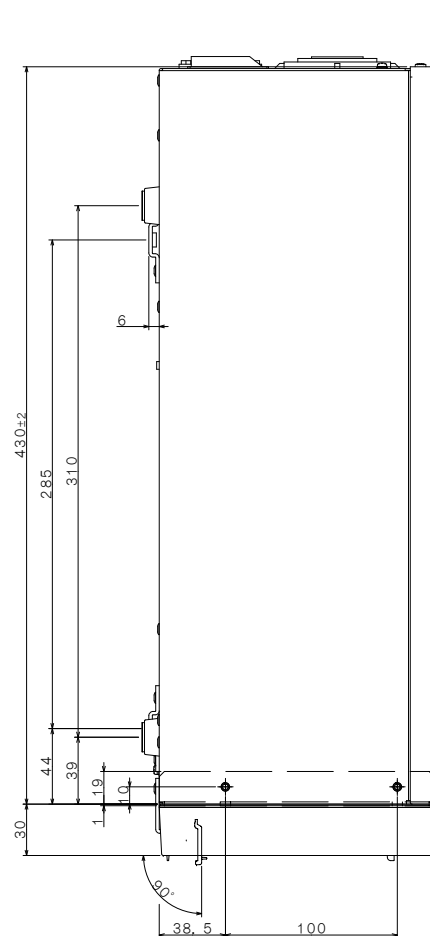

産業用コンピュータ FA3100S model 9700 外形図
(JIS 規格ラックマウント金具付き)

6G8C2474

2011 年 7 月
(株)東芝 社会インフラシステム社
計装制御営業部

●ご注意
記載内容は、設計変更その他の理由により、
お断りなく変更させていただくことがあります。