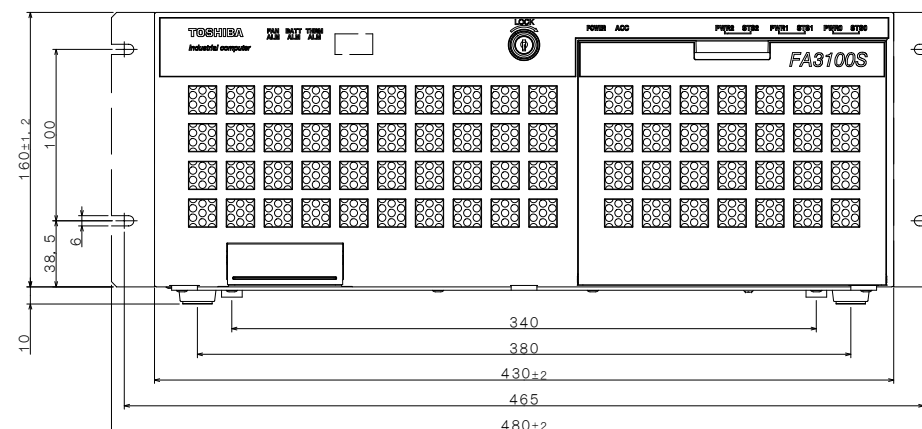

産業用コンピュータ FA3100S model 9700 外形図
(JIS 規格ラックマウント金具付き)

6G8C2474

2011 年 7 月
(株)東芝 社会インフラシステム社
計装制御営業部

●ご注意
記載内容は、設計変更その他の理由により、
お断りなく変更させていただくことがあります。