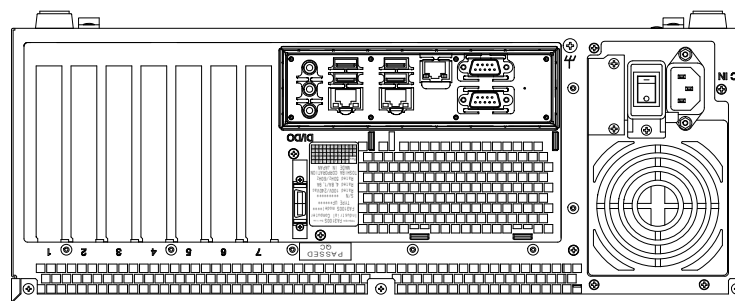

産業用コンピュータ FA3100S model 9700 外形図
(JIS 規格ラックマウント金具付き)

6G8C2474

2011 年 7 月
(株)東芝 社会インフラシステム社
計装制御営業部

●ご注意
記載内容は、設計変更その他の理由により、
お断りなく変更させていただくことがあります。