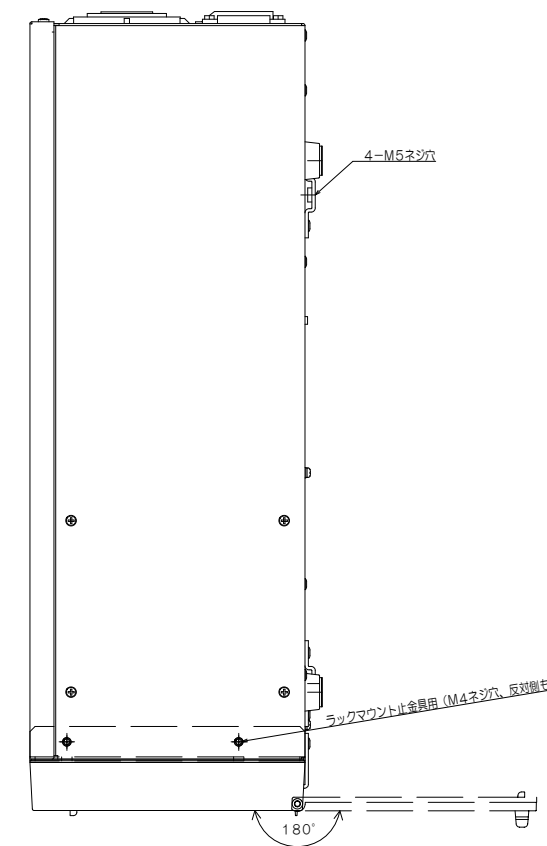

産業用コンピュータ FA3100S model 9700 外形図
(JIS 規格ラックマウント金具付き)

6G8C2474

2011 年 7 月
(株)東芝 社会インフラシステム社
計装制御営業部

●ご注意
記載内容は、設計変更その他の理由により、
お断りなく変更させていただくことがあります。