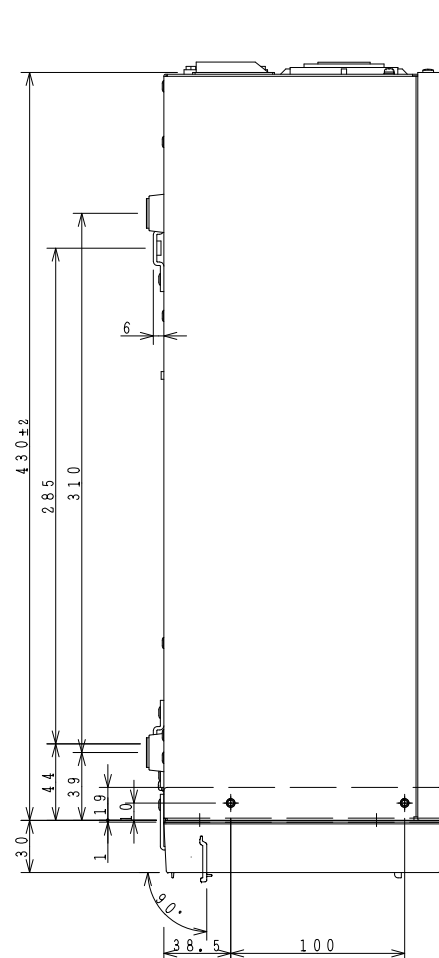

産業用コンピュータ FA3100S model 9500/5500 外形図
 (EIA 規格ラックマウント金具付き)

6G8C2427

2011年7月 (Rev.3)

(株)東芝 社会インフラシステム社
 計装制御営業部

●ご注意
 記載内容は、設計変更その他の理由により、
 お断りなく変更させていただくことがあります。