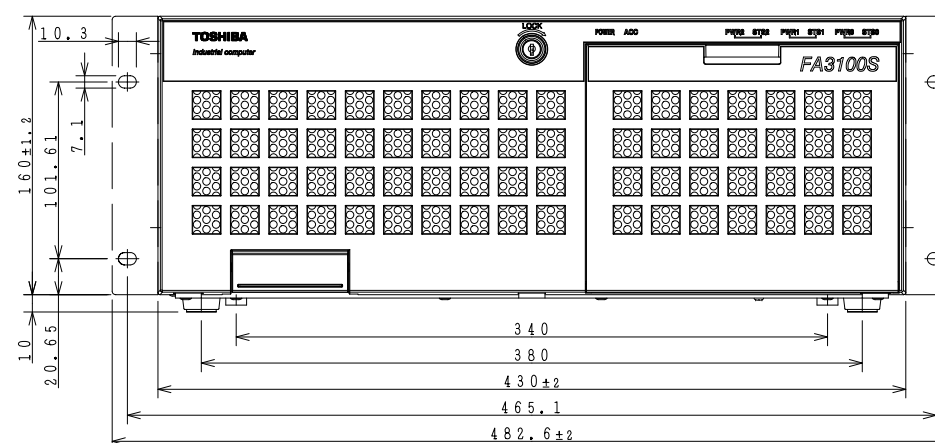

産業用コンピュータ FA3100S model 9500/5500 外形図
 (EIA 規格ラックマウント金具付き)

6G8C2427

2011年7月 (Rev.3)

(株)東芝 社会インフラシステム社
 計装制御営業部

●ご注意
 記載内容は、設計変更その他の理由により、
 お断りなく変更させていただくことがあります。