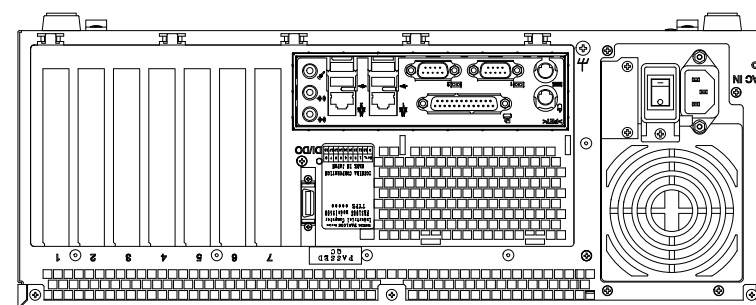

産業用コンピュータ FA3100S model 9500/5500 外形図
 (EIA 規格ラックマウント金具付き)

6G8C2427

2011年7月 (Rev.3)

(株)東芝 社会インフラシステム社
 計装制御営業部

●ご注意
 記載内容は、設計変更その他の理由により、
 お断りなく変更させていただくことがあります。