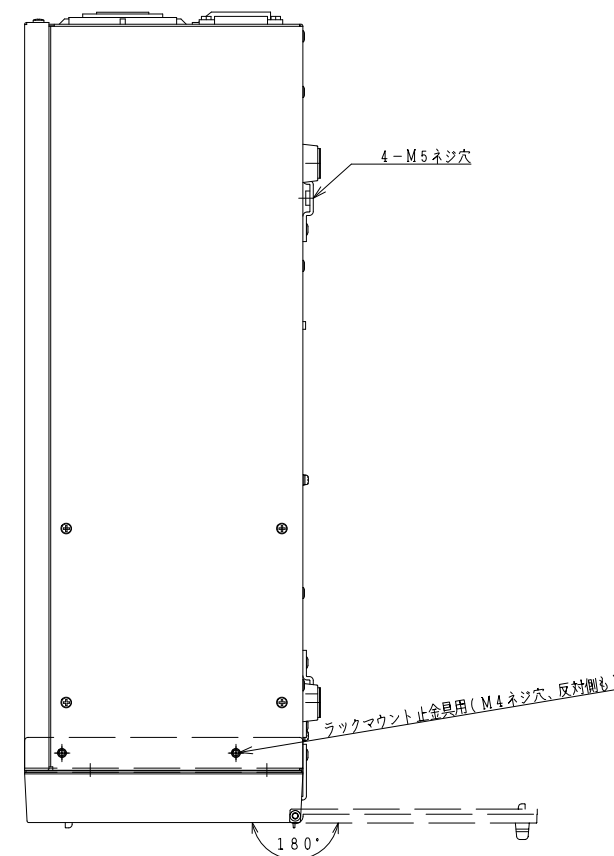

産業用コンピュータ FA3100S model 9500/5500 外形図
 (EIA 規格ラックマウント金具付き)

6G8C2427

2011年7月 (Rev.3)

(株)東芝 社会インフラシステム社
 計装制御営業部

●ご注意
 記載内容は、設計変更その他の理由により、
 お断りなく変更させていただくことがあります。