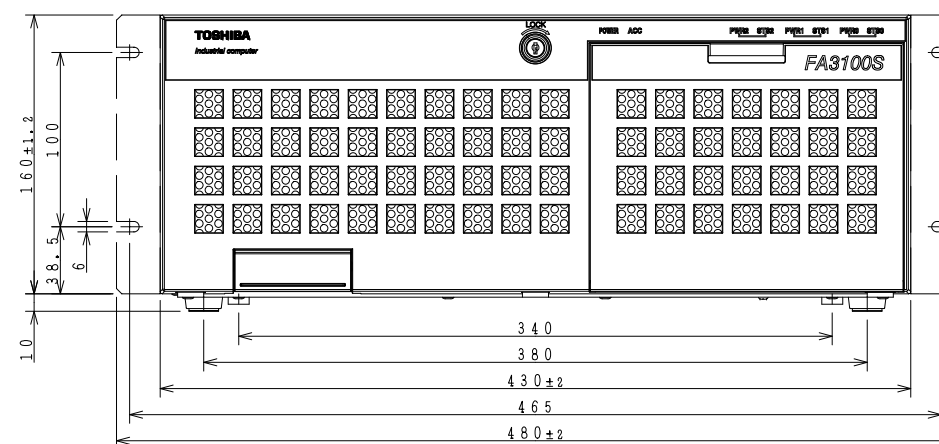

産業用コンピュータ FA3100S model 9500/5500 外形図
 (JIS 規格ラックマウント金具付き)

6G8C2426

2011年7月 (Rev.3)

(株)東芝 社会インフラシステム社
 計装制御営業部

● ご注意
 記載内容は、設計変更その他の理由により、
 お断りなく変更させていただくことがあります。