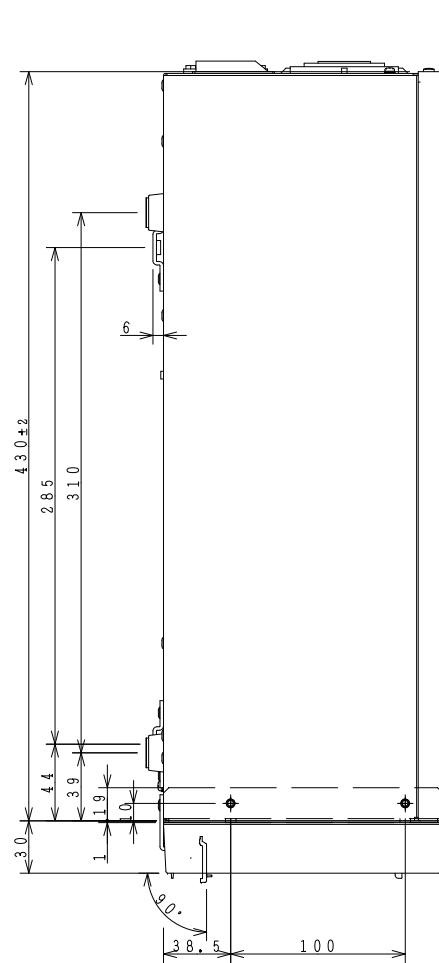

産業用コンピュータ FA3100S model 9500/5500 外形図
 (JIS 規格ラックマウント金具付き)

6G8C2426

2011年7月 (Rev.3)

(株)東芝 社会インフラシステム社
 計装制御営業部

● ご注意
 記載内容は、設計変更その他の理由により、
 お断りなく変更させていただくことがあります。