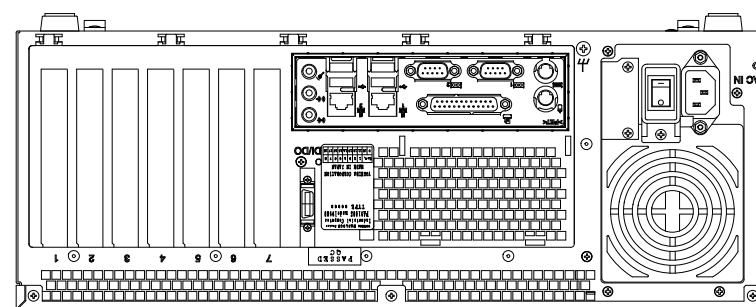

産業用コンピュータ FA3100S model 9500/5500 外形図
 (JIS 規格ラックマウント金具付き)

6G8C2426

2011年7月 (Rev.3)

(株)東芝 社会インフラシステム社
 計装制御営業部

● ご注意
 記載内容は、設計変更その他の理由により、
 お断りなく変更させていただくことがあります。