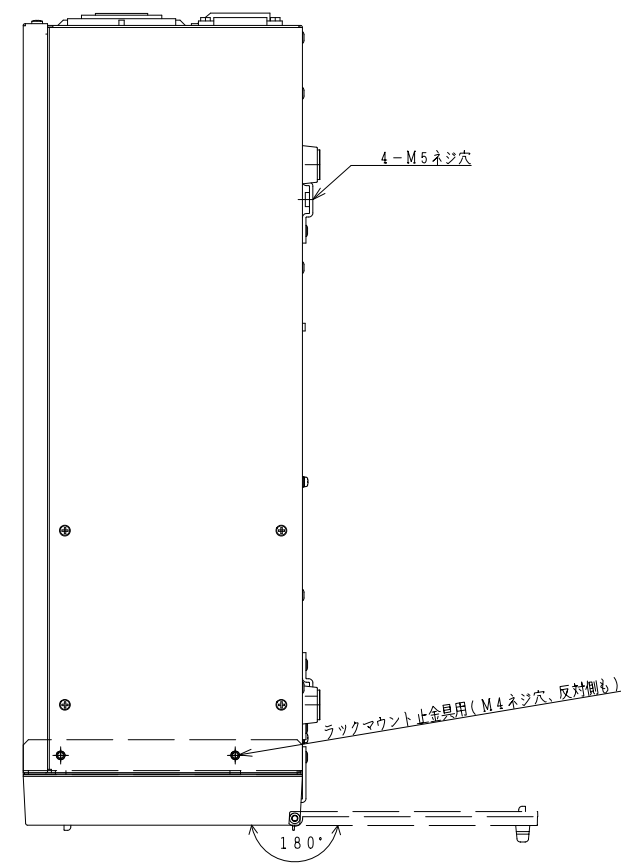

産業用コンピュータ FA3100S model 9500/5500 外形図
 (JIS 規格ラックマウント金具付き)

6G8C2426

2011年7月 (Rev.3)

(株)東芝 社会インフラシステム社
 計装制御営業部

● ご注意
 記載内容は、設計変更その他の理由により、
 お断りなく変更させていただくことがあります。