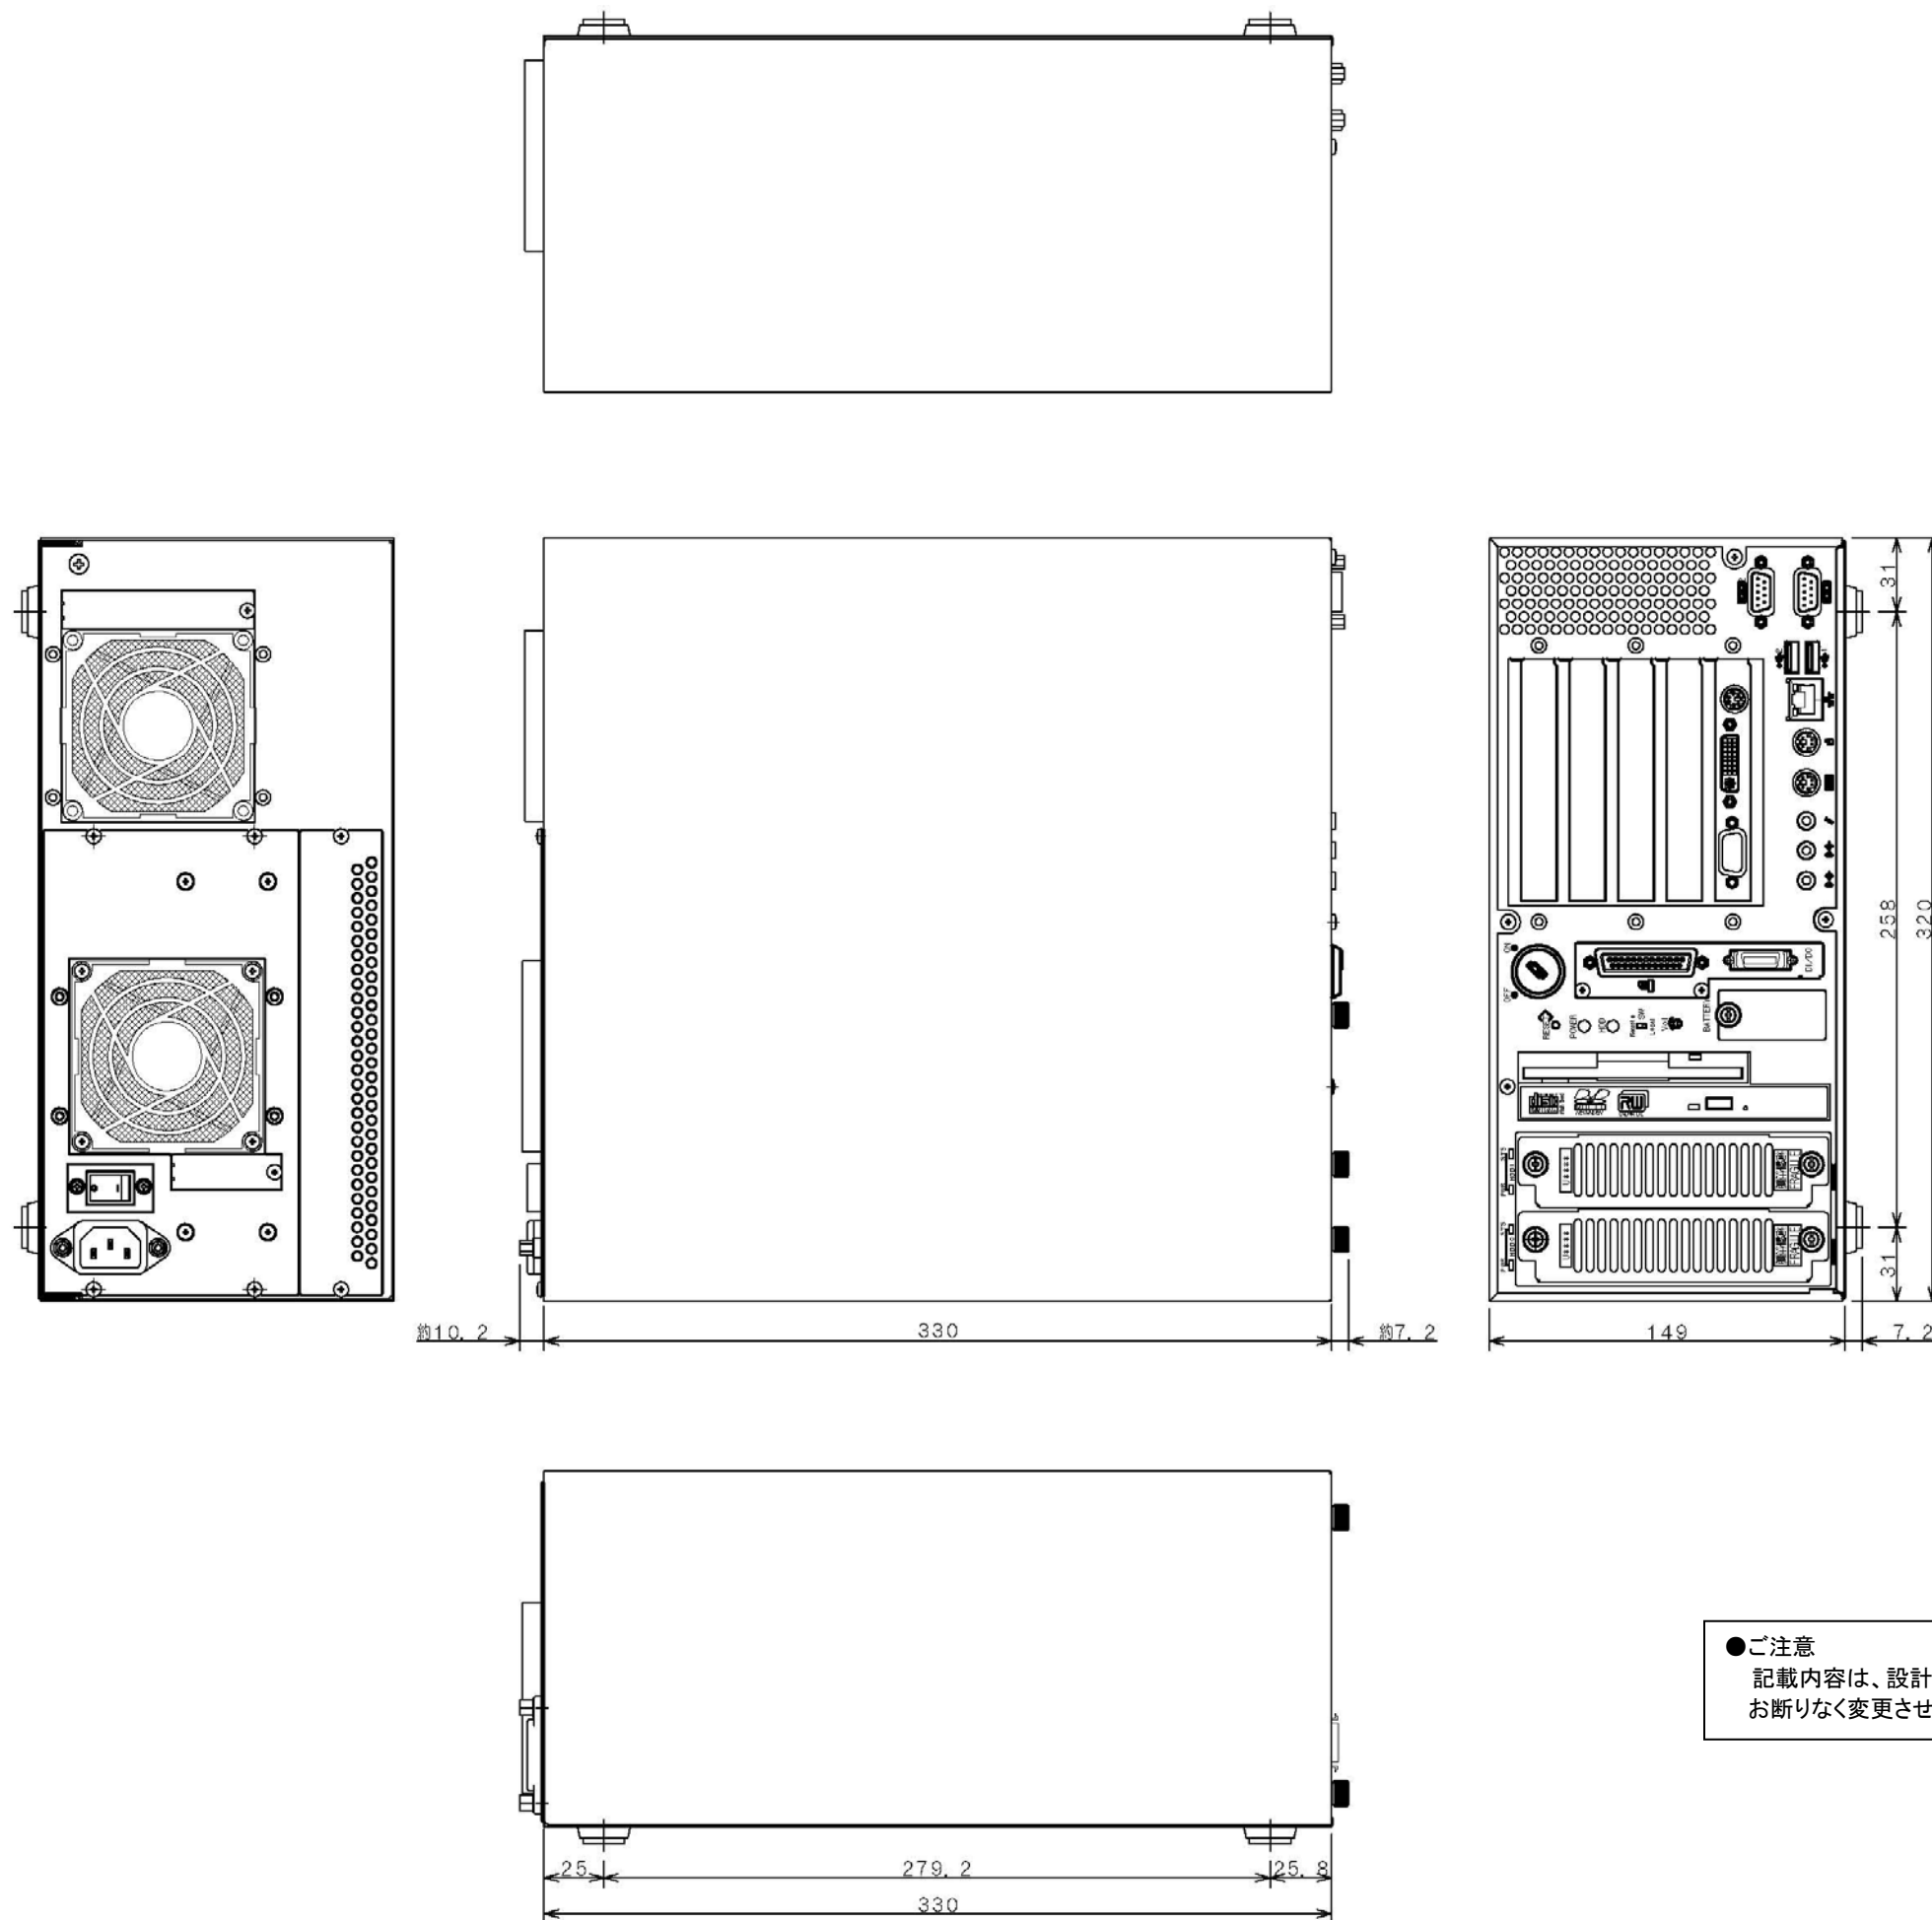

ボックス型産業用コンピュータ FB2100A model 100 外形図

6G8C2418

2010年10月(Rev.1)

(株)東芝 電力流通・産業システム社
計装制御部

●ご注意
記載内容は、設計変更その他の理由により、お断りなく変更させていただくことがあります。