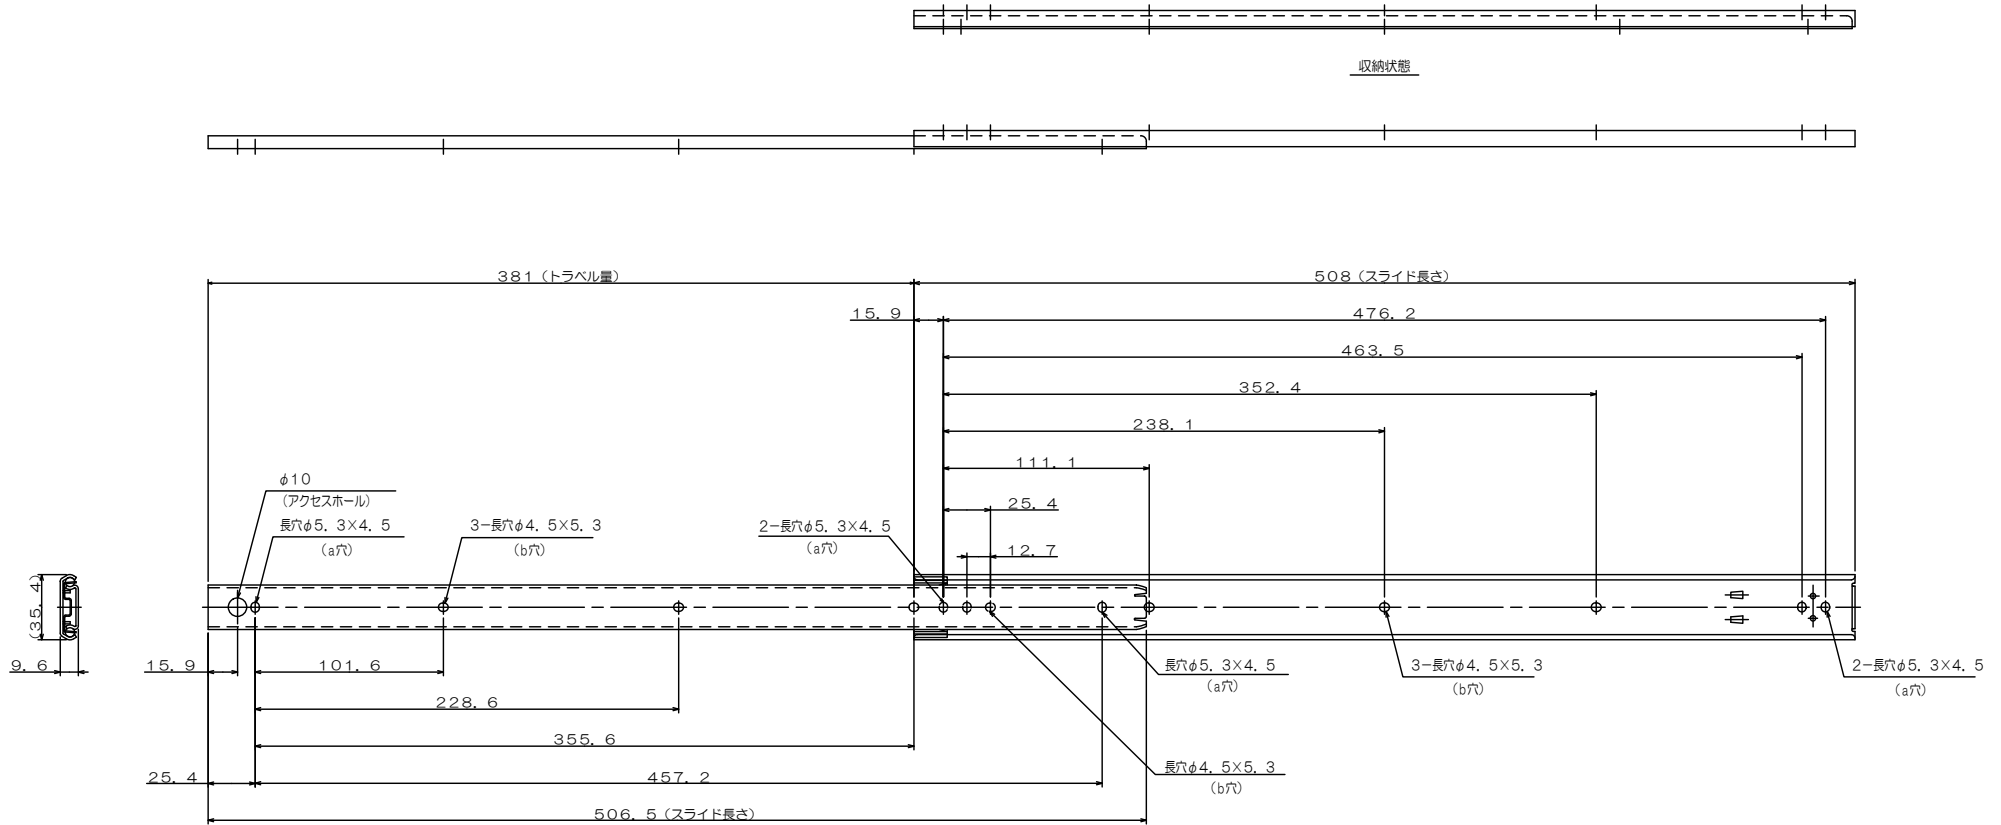

産業用サーバ  
 FS5000 model 280A/320A/280R/320R, FS5000S model 2000  
 スライドレール外形図

メーカー：(株) 栃木屋  
 型式：TM-243-5

スケール5:1