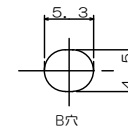

産業用サーバ  
 FS5000 model 280A/320A/280R/320R, FS5000S model 2000  
 スライドレール外形図

メーカー：(株) 栃木屋  
 型式：TM-243-5

スケール5:1