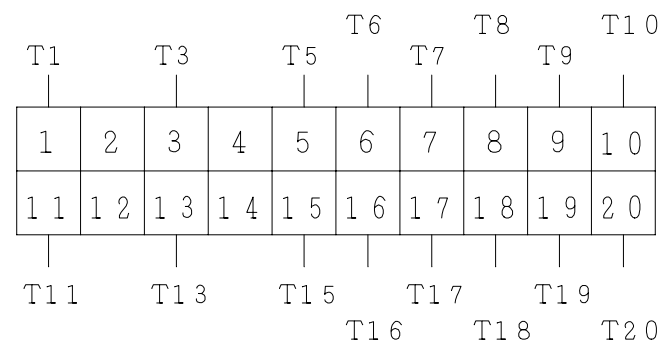

制御回路コネクタ

記号	名称
52CC	真空コンタクト投入コイル
Du	ドライブユニット
AUS	補助スイッチ
1~6	真空コンタクト内部端子
52TC	真空コンタクトトリップコイル
D	ダイオード

ドライブユニット構成図

コンタクト形式 CV-10HAL, 10HBL