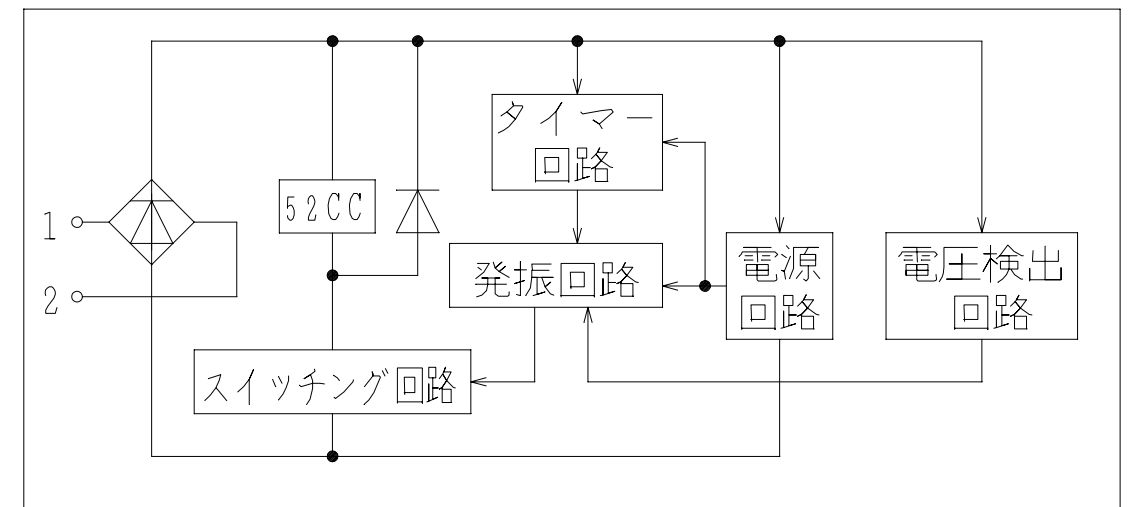

制御回路コネクタ

記号	名称
52CC	真空コンタクト投入コイル
Du	ドライブユニット
AUS	補助スイッチ
1~6	真空コンタクト内部端子
52TC	真空コンタクトトリップコイル
D	ダイオード

ドライブユニット構成図

コンタクト形式 CV-10HAL, 10HBL