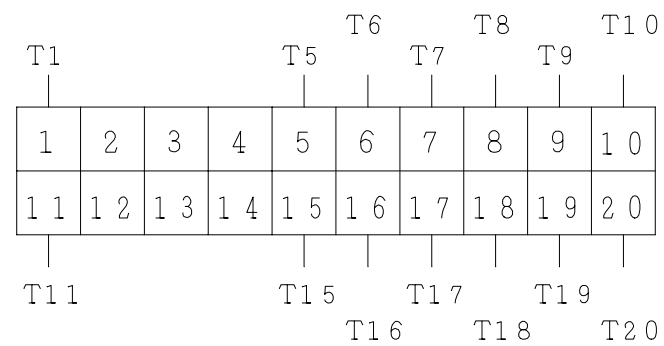

記号	名称
52CC	真空コンタクタ投入コイル
Du	ドライブユニット
AUS	補助スイッチ
1~6	真空コンタクタ内部端子

制御回路コネクタ

ドライブユニット構成図

コンタクタ形式 CV-10HA, 10HB