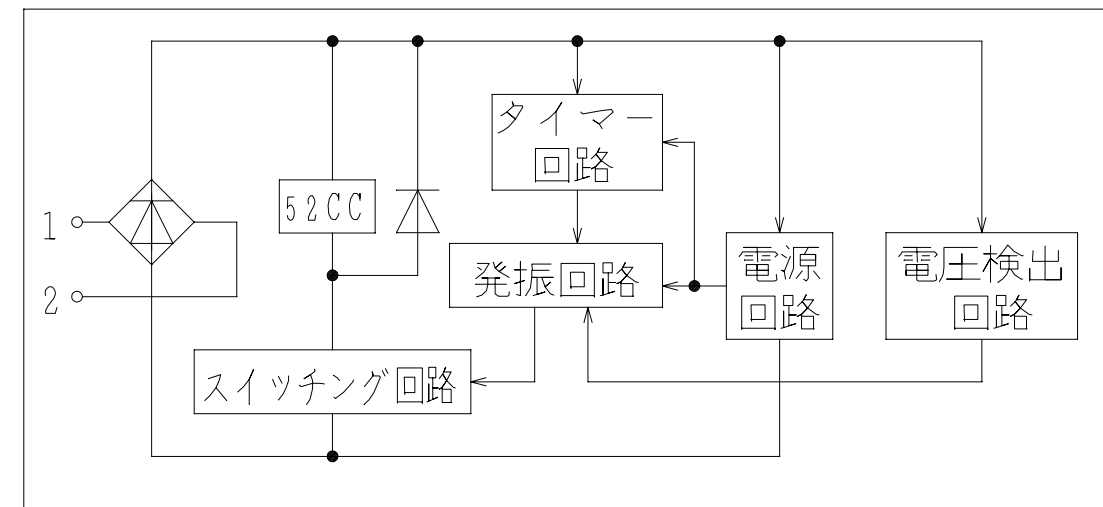

記号	名称
52CC	真空コンタクタ投入コイル
Du	ドライブユニット
AUS	補助スイッチ
1~6	真空コンタクタ内部端子

制御回路コネクタ

ドライブユニット構成図

コンタクタ形式 CV-10HA, 10HB