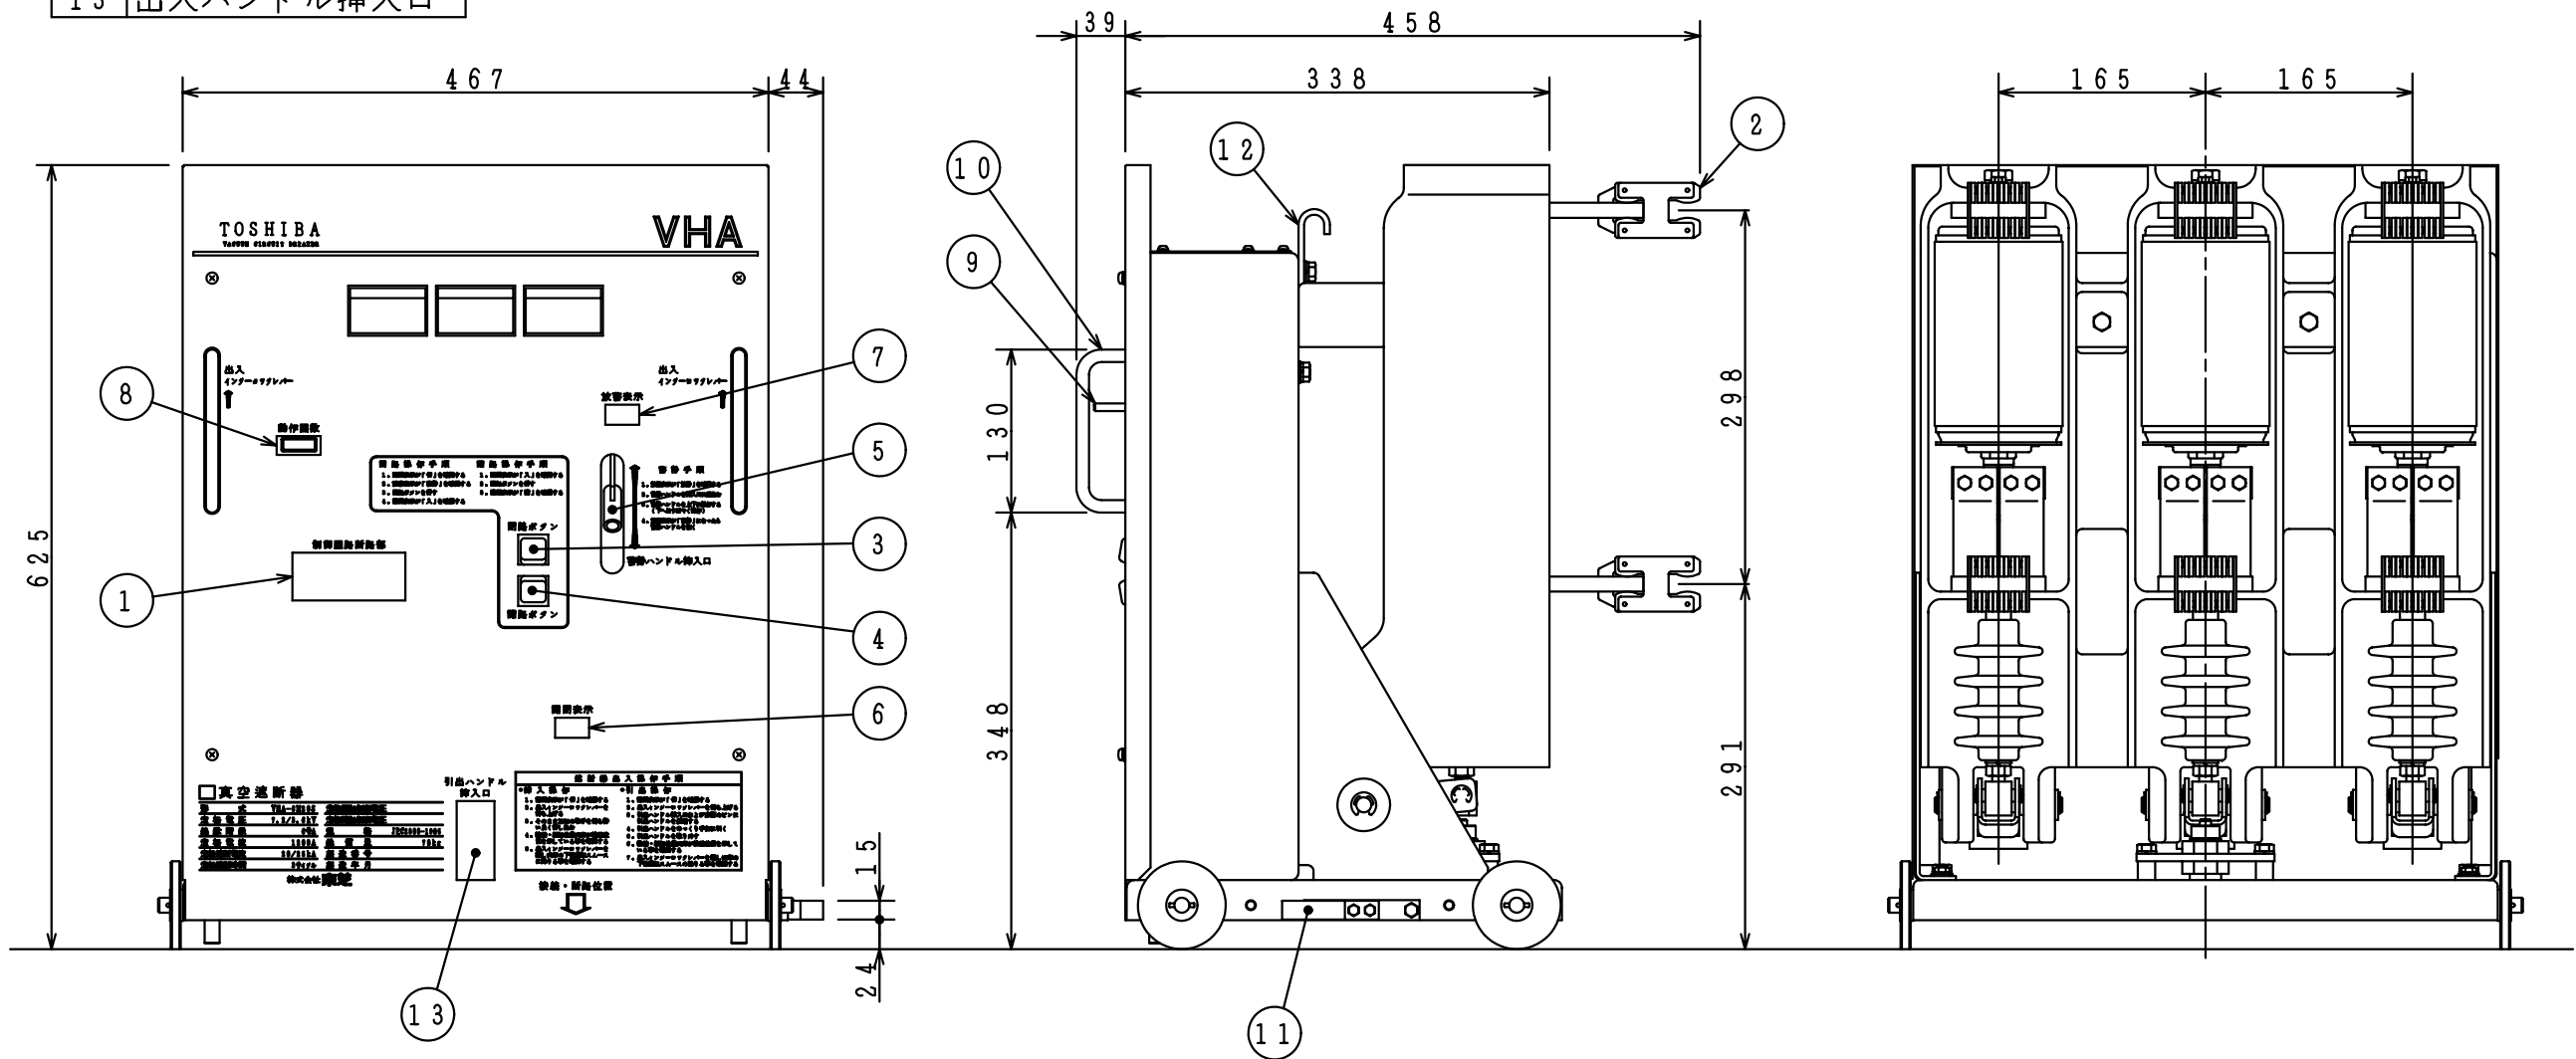

No.	名称
1	制御回路断路部
2	主回路断路部
3	閉路ボタン
4	開路ボタン
5	手動蓄勢ハンドル
6	開閉表示
7	放蓄表示
8	動作回数表示
9	出入インターロックレバー
10	把手
11	接地端子
12	吊り金具
13	出入ハンドル挿入口

VHA-6M20S	7.2/3.6kV	1200A	20/25kA	78kg
形式	定格電圧	定格電流	定格遮断電流	質量