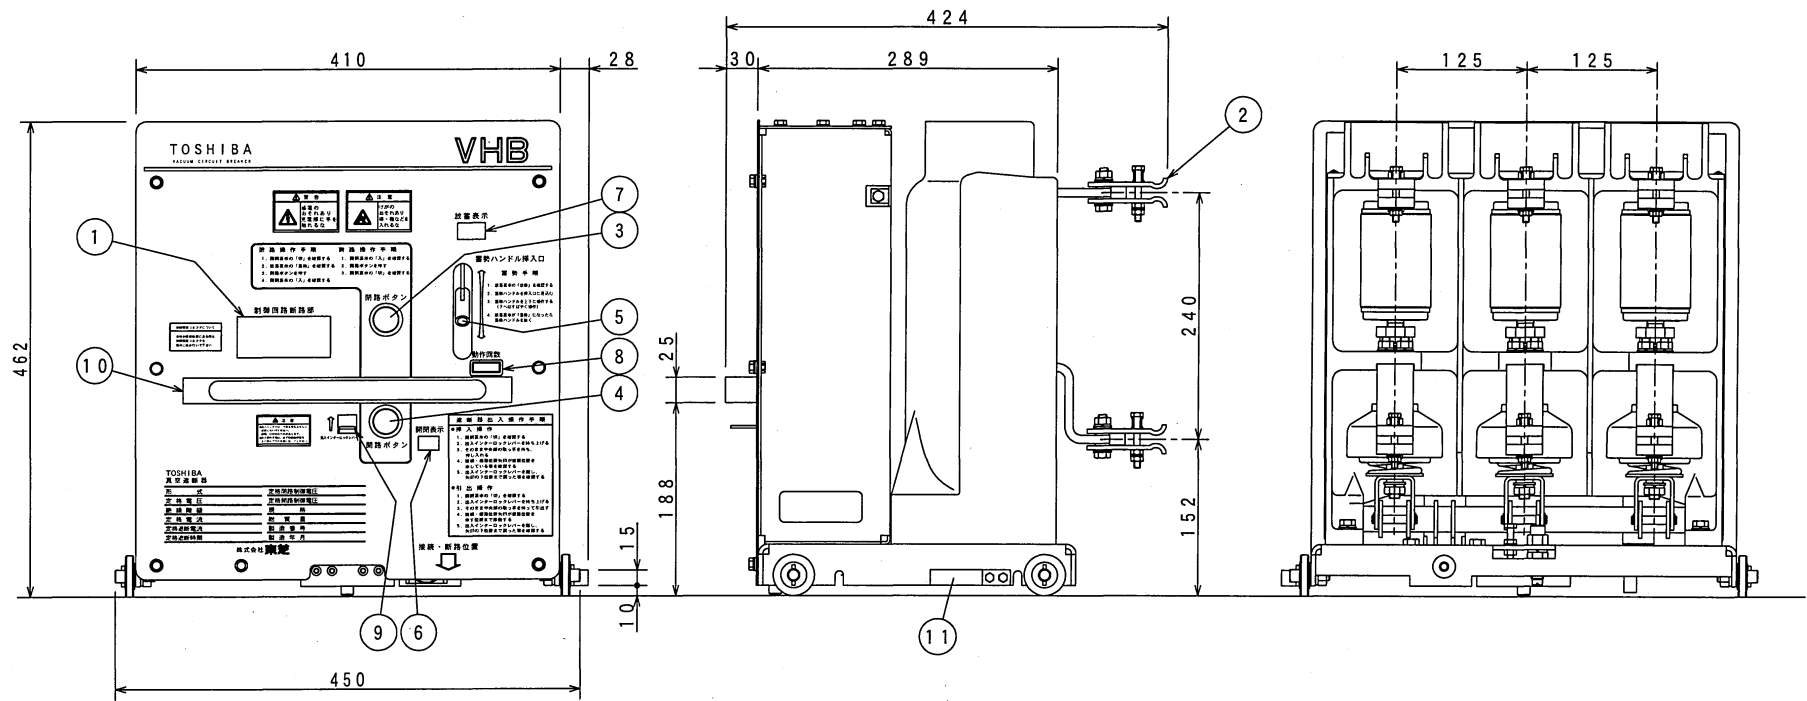

No.	名称
1	制御回路断路器
2	主回路断路器
3	閉路ボタン
4	開路ボタン
5	手動蓄勢ハンドル
6	開閉表示
7	放蓄表示
8	カウンタ
9	出入れインターロックレバー
10	把手
11	接地端子

VHB-6J13S	7.2/3.6kV	600A	12.5/16kA	43kg
形式	定格電圧	定格電流	定格遮断電流	質量