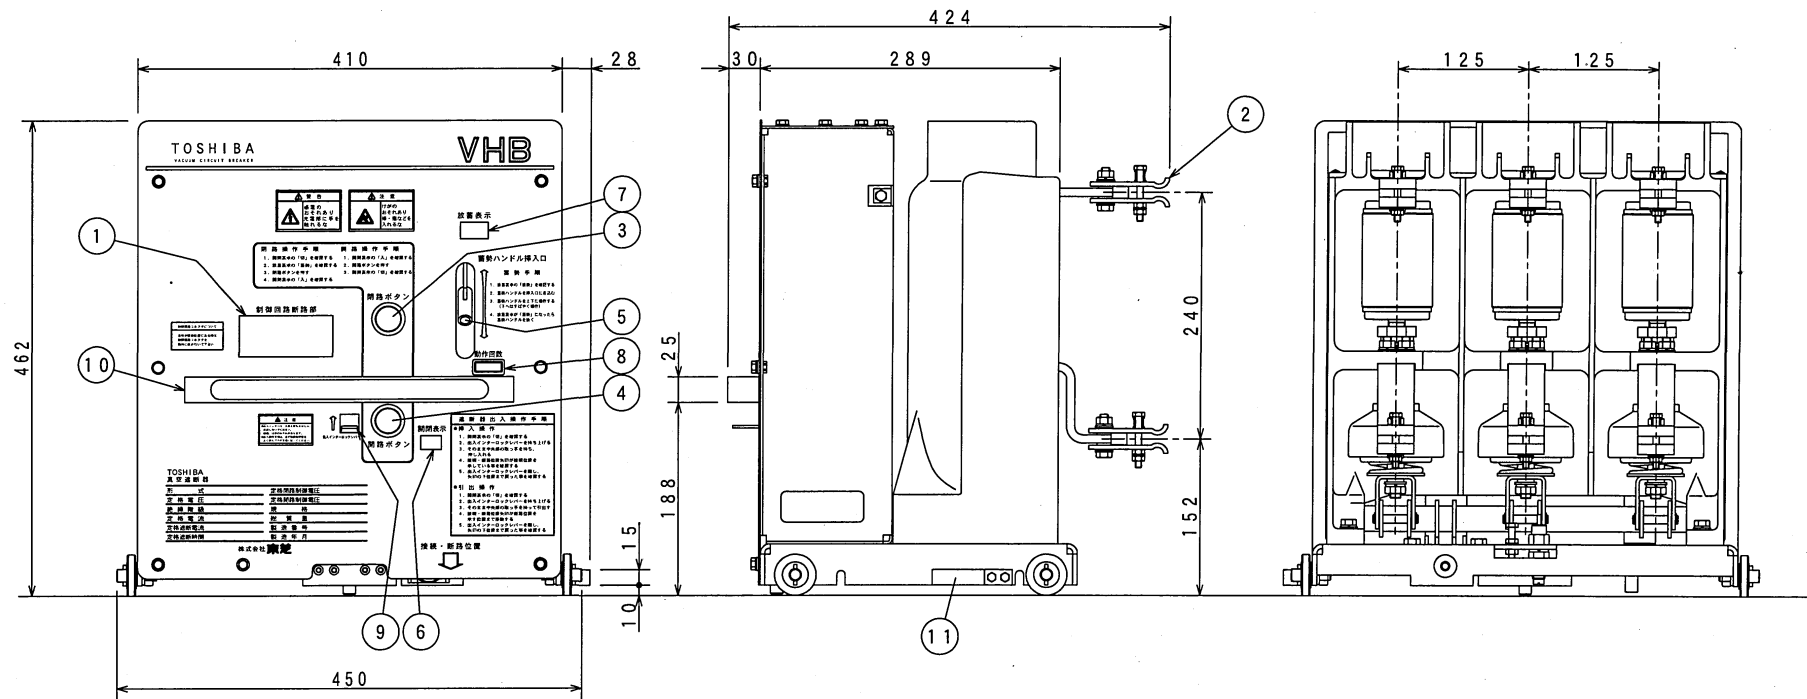

No.	名称
1	制御回路断路部
2	主回路断路部
3	閉路ボタン
4	開路ボタン
5	手動蓄勢ハンドル
6	開閉表示
7	放蓄表示
8	カウンタ
9	出入れインターロックレバー
10	把手
11	接地端子

VHB-6H8S	7.2/3.6kV	400A	8kA	43kg
形式	定格電圧	定格電流	定格遮断電流	質量