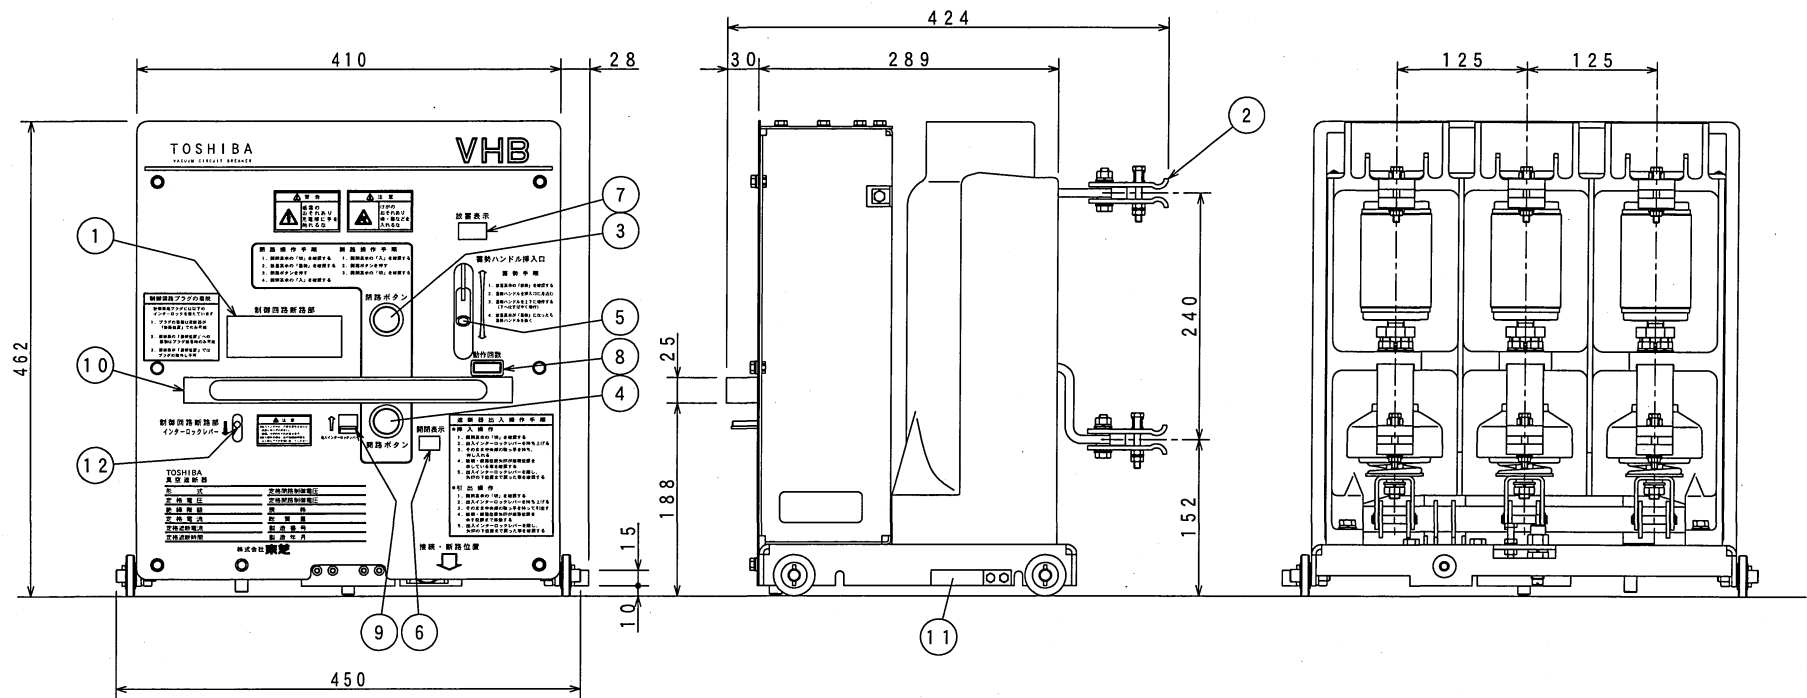

No.	名称
1	制御回路断路部
2	主回路断路部
3	閉路ボタン
4	開路ボタン
5	手動蓄勢ハンドル
6	開閉表示
7	放蓄表示
8	カウンタ
9	出入れインターロックレバー
10	把手
11	接地端子
12	制御回路断路部 インターロックレバー

VHB-6H8S	7.2/3.6kV	400A	8kA	43kg
形式	定格電圧	定格電流	定格遮断電流	質量