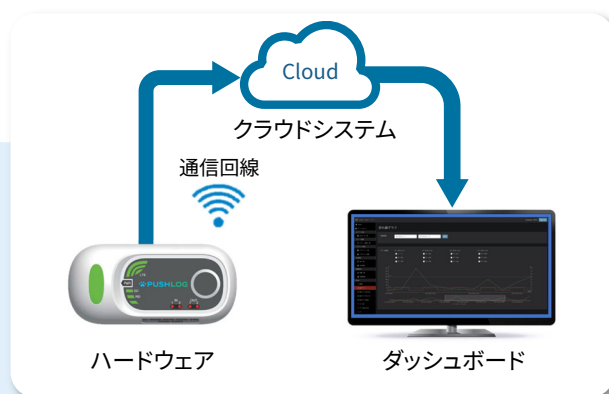

Smart Gateway ~つけるだけIoT@インバータ~

IoT Smart Gateway

インバータに接続するだけで
簡単にリモート監視を始められます

出展協力:株式会社アスコ様

Point 1

超小型 IoTスマートゲートウェイ

- SIM内蔵 (LTE回線)
- GPSでロケーション管理も可能
- IP64 / 耐ノイズ性能
- インバータと簡単接続

Point 2

専門知識不要 遠隔監視を10分で立上げ

ハードウェアからダッシュボードまで
オールインワンだから、ラダープログラム
やクラウドの知識がなくても、
すぐにIoTを始められます。

Point 3

お客様と一緒に フィールドテストを始めています

稼働中のインバータにゲートウェイを
追加設置し、電流、電圧、電力など
インバータのモニタデータを収集して
います。