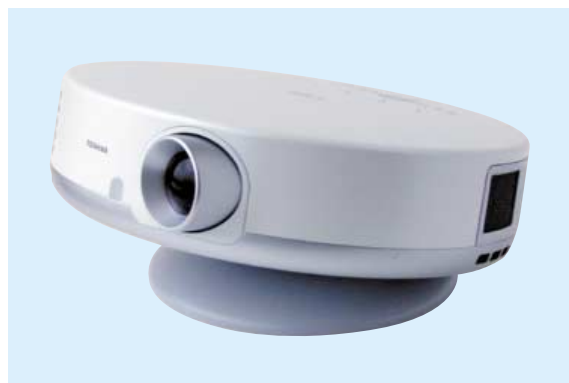

ホームシアタープロジェクタ ALREGA™ TLP-ET1
ALREGA™ TLP-ET1 home theater projector

軽量・コンパクト データプロジェクタ TLP-S10

オフィスや学校など向けとして、手軽な価格で簡単、便利なプロジェクタ TLP-S10を発売した。増加するPCによるプレゼンテーション(客先プレゼン、部内打合せ、会議)や授業での活用など、様々なシーンで使われるプロジェクタの需要が高まりを見せている。

S10はこのようなニーズに応える、以下の特長を備えたシンプル操作の便利なプロジェクタである。

- (1) 2.1 kgの軽量設計、明るさ1,200 lm
- (2) 便利なオートセット、台形ひずみ補正機能を搭載
- (3) 動作音が32 dBの静音設計
- (4) モニタ用RGB出力端子を装備