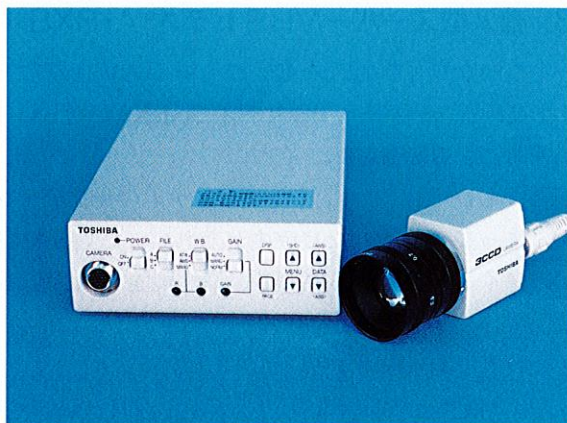

3CCDデジタルプロセスカメラ IK-TU40D
IK-TU40D 3CCD digital process camera