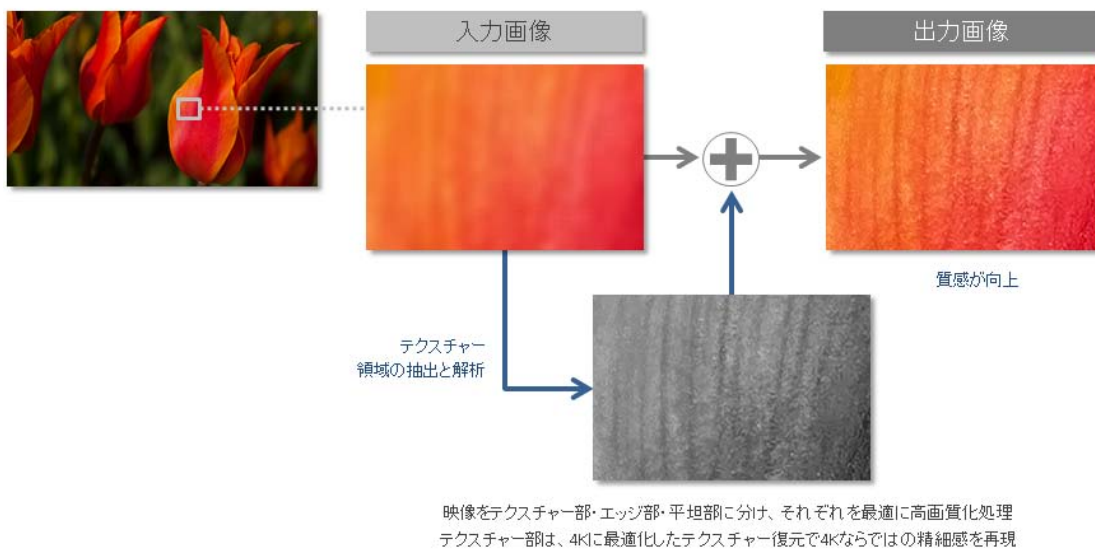

【「シネマ 4K システム」^{注9}】

従来（フルHD）

「シネマ4Kシステム」

注8 4K 撮影された映像をダウンコンバートしたブルーレイディスク（東芝評価ディスク）で測定。

注9 拡大画像は、フル HD パネル（65J7）と 4K パネル（65Z8X）にブルーレイディスクに記録したフル HD の映像を映しだしたものの（実写）です。

（1）「レグザエンジン CEVO 4K」が実現する新たな「4K 超解像技術」

新エンジン「レグザエンジン CEVO 4K」により、きめ細かい質感を復元する「微細テクスチャー復元」、映像の光沢成分を制御し、輝き感のある映像を再現する「輝き復元」、映像のエリアごとに画素単位で最適な超解像処理を行うことで精細感を向上させる「絵柄解析 再構成型超解像技術」を新たに採用しました。従来の「カラーテクスチャー復元超解像技術」、「複数フレーム超解像技術」、「色超解像技術」、「自己合同性型超解像技術」とあいまって、高精細大画面 4K パネルの実力を最大限に引き出し、大画面でありながら緻密な映像を実現しました。

（a）「微細テクスチャー復元^{注10}」

独自のテクスチャー復元アルゴリズムにより、映像のテクスチャー部分を識別し、最適に復元処理します。例えば、花びらの表面の質感などが向上し、4K ならではのリアリティある映像を再現します。

【「微細テクスチャー復元」のイメージ】

注10 4K 24p/30p 入力の信号に対しては適用されません。

(b) 「輝き復元」

光沢成分と物体色成分（拡散反射成分）を分離し、光沢成分を制御し再合成することで、輝き感のあるメリハリの利いた映像を再現します。

【「輝き復元」のイメージ】

(c) 「絵柄解析 再構成型超解像技術」

映像のエリアごとに画素単位で最適な超解像処理を行うことで、処理不足による精細感の不足や過剰処理による映像のギラつきを抑え、どのようなシーンでも、自然で緻密な映像に復元します。

【「絵柄解析 再構成型超解像技術」のイメージ】

(2) 高精細大画面 4K 液晶と LED エリアコントロールによる高画質

フル HD (1,920×1,080) の画素数の 4 倍に相当する約 829 万 (3,840×2,160) 画素の大画面 4K 液晶に、LED バックライトをきめ細かく制御して輝度調整する LED エリアコントロールを搭載。緻密さと深みのある陰影部や鮮やかな光彩部の描写を実現しています。