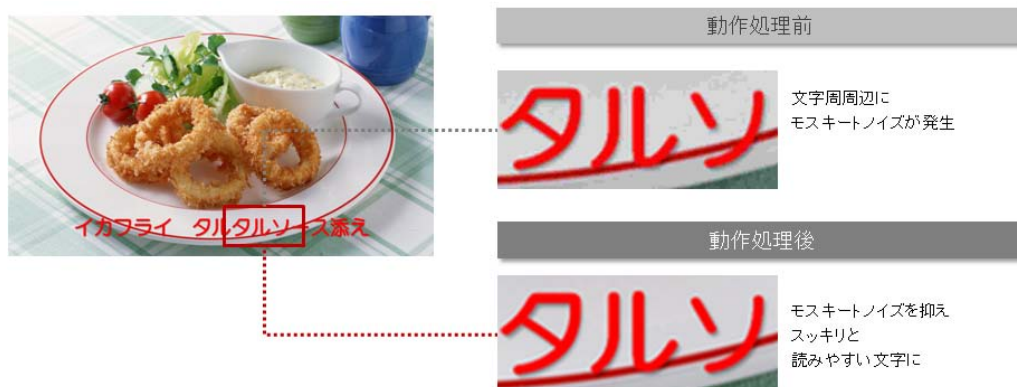

【「デジタル放送アップコンバートノイズクリア」のイメージ】

(5) 4K コンテンツも滑らかな映像で再現する「4K アクティブスキャン 240」

映画などの毎秒 24 コマや 30 コマの 4K 映像を元に補間映像を生成し、毎秒 120 コマの映像に変換することで、映画の雰囲気を保ちながら自然でなめらかな 4K 映像が楽しめます。

また、フル HD 映像に対しても、新エンジンが生成する補間映像の精度が向上し、さらになめらかな映像を再現します。

(6) 4K ゲームも高画質・低遅延で楽しめる「4K ゲーム・ターボ」

フル HD ゲームに加え 4K 対応ゲームを低遅延かつ高画質で楽しめるモードを新搭載しました。フル HD の 4 倍の緻密さで自然な立体感と質感を表現するとともに約 0.95 フレーム (約 31.7msec) ^{注1 1} の低遅延を実現しました。高精細な大画面映像で迫力のゲームを楽しめます。

注1 1 4K 30p 入力時。

(7) さまざまなアニメが高画質で楽しめる「アニメモード」

アニメで目立ちやすいノイズを低減しクリアな映像を映し出します。アニメの特性に合わせ 4K 大画面に最適化した専用モードを搭載することで、さまざまなアニメを高画質で楽しめます。

(a) 「高画質アニメ (ブルーレイディスク)」

高画質なアニメブルーレイソフトの微細なテクスチャーまで美しく再現します。

(b) 「アニメ (放送)」

地上デジタル放送のアニメに適した映像処理を行うことで、最新のアニメを高画質で描写します。

(c) 「レトロアニメ」

昔のセルアニメ (アナログ) に最適化した映像処理を行なうことで、昔のアニメを高画質で楽しめます。