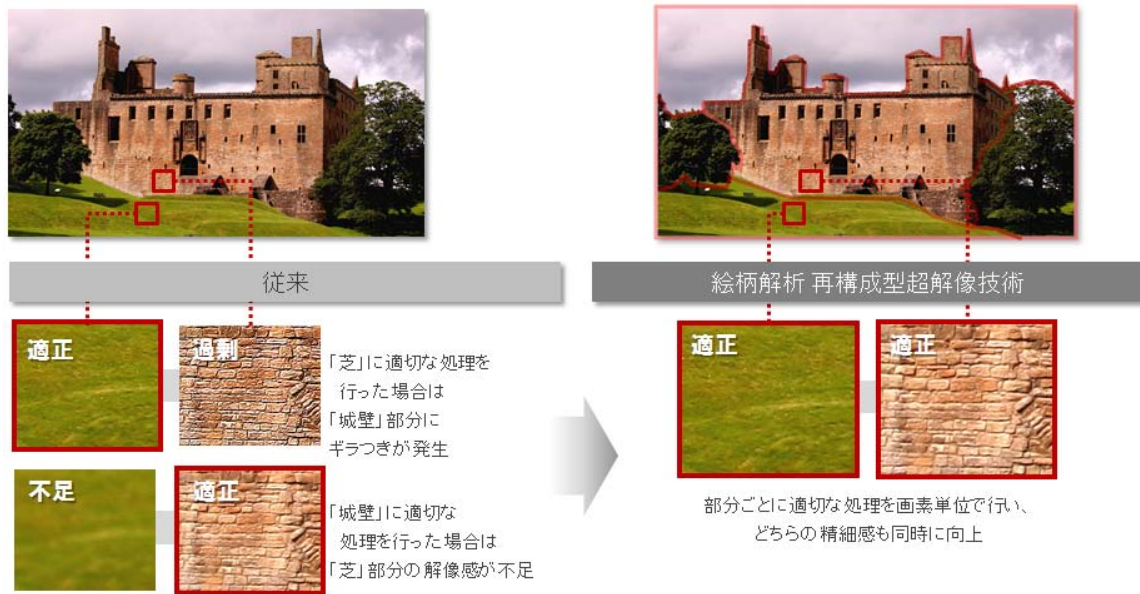

（a）「微細テクスチャー復元^{注10}」

独自のテクスチャー復元アルゴリズムにより、映像のテクスチャー部分を識別し、最適に復元処理します。例えば、花びらの表面の質感などが向上し、4K ならではのリアリティある映像を再現します。

【「微細テクスチャー復元」のイメージ】

注10 4K 24p/30p 入力の信号に対しては適用されません。

(b) 「輝き復元」

光沢成分と物体色成分（拡散反射成分）を分離し、光沢成分を制御し再合成することで、輝き感のあるメリハリの利いた映像を再現します。

【「輝き復元」のイメージ】

(c) 「絵柄解析 再構成型超解像技術」

映像のエリアごとに画素単位で最適な超解像処理を行うことで、処理不足による精細感の不足や過剰処理による映像のギラつきを抑え、どのようなシーンでも、自然で緻密な映像に復元します。

【「絵柄解析 再構成型超解像技術」のイメージ】

(2) 高精細大画面 4K 液晶と LED エリアコントロールによる高画質

フル HD (1,920×1,080) の画素数の 4 倍に相当する約 829 万 (3,840×2,160) 画素の大画面 4K 液晶に、LED バックライトをきめ細かく制御して輝度調整する LED エリアコントロールを搭載。緻密さと深みのある陰影部や鮮やかな光彩部の描写を実現しています。