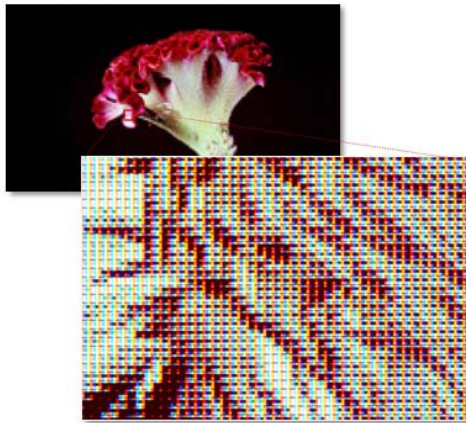

1. 「シネマ 4K システム」による高画質

本商品は、新開発の「レグザエンジン CEVO 4K」とフル HD の 4 倍の画素を持つ高精細大画面 4K パネルで構成される高画質映像処理システム「シネマ 4K システム」により、大画面と高画質の両立を実現しました。映画などのブルーレイソフトやデジタル放送まで、さまざまなコンテンツを高画質化します。例えば、4K 撮影・編集されたブルーレイディスクのフル HD 映像を 4K 映像に近い画質（水平解像度復元率 90%^{注8}）で再現し、大画面かつ高精細な映像で楽しめます。

【「シネマ 4K システム」^{注9}】

従来（フルHD）