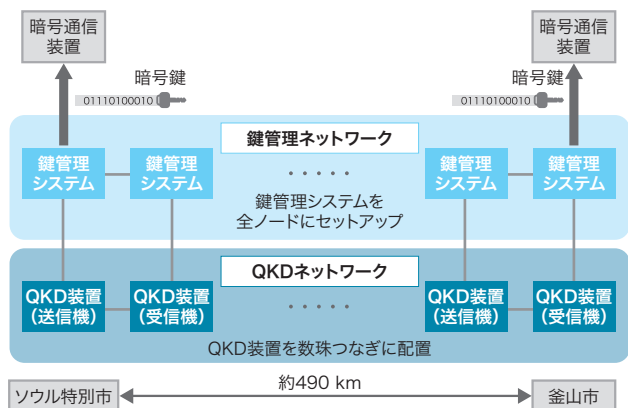

量子鍵配送ネットワークのグローバルビジネス展開

ロンドン市内のメトロネットワークにおけるQKDコアリング
Quantum key distribution (QKD) core ring in quantum-secured metro network in London

韓国におけるQKDネットワーク実証システム
QKD network demonstration system in South Korea

韓国ではKT社と共同で、ソウル特別市と釜山市間の約490 kmを、異機種のQKD装置でつないだQKDネットワークを構築し、サービス品質を検証した。各拠点に、光ファイバーで接続したQKD装置の送信機と受信機のペアを数珠つなぎに配置し、鍵管理システムを導入することで、鍵リレーによる鍵共有を実現した。一部の区間では光ファイバー長が100 kmを超えたが、暗号鍵を安定に配送できることを確認した。

関係論文：東芝レビュー、2022、77、6、p.25-28.