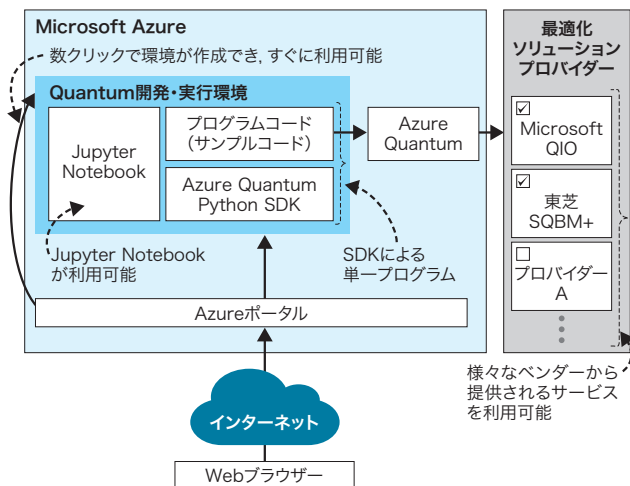

手軽に使える量子インスパイアード最適化ソリューション SQBM+ Cloud on Azure Quantum

SDK: Software Development Kit

SQBM+ Cloud on Azure Quantumの特長

Features of SQBM+™ Cloud on Azure Quantum allowing customers to easily use quantum-inspired optimization solution

量子インスパイアード最適化ソリューションSQBM+は、当社が量子計算機の研究過程で発明したシミュレーテッド分岐アルゴリズムに基づいて、大規模な組み合わせ最適化問題を高速・高精度に解ける最適化ソリューションである。SQBM+は、クラウドシステムのソフトウェアとして提供してきたが、環境構築やプログラミング・ベンチマーク環境の準備が、難しかった。また、最適化問題を解く際のパラメーター調整に時間が掛かっていた。

今回SQBM+を、Microsoft社のAzure Quantum上のSaaS (Software as a Service) 型クラウドサービスとして実現し、商品化した。環境構築の不要なSaaS型であることに加えて、Azure Quantumの開発ツールやサンプルプログラムを活用することで、SQBM+を容易に使い始めることができる。更に、パラメーター調整を自動化し、ユーザーの負担を軽減した。

高速・高精度なSQBM+を手軽に利用できるようになり、評価や実運用への適用促進が期待できる。今後も性能・機能強化を継続し、更に広範な組み合わせ最適化問題に対応していく。

関係論文：東芝レビュー、2022、77、6、p.35-36.

東芝デジタルソリューションズ (株)