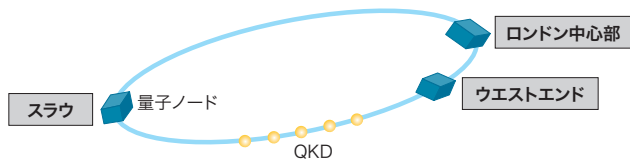

量子鍵配送ネットワークのグローバルビジネス展開

ロンドン市内のメトロネットワークにおけるQKDコアリング
Quantum key distribution (QKD) core ring in quantum-secured metro network in London

韓国におけるQKDネットワーク実証システム
QKD network demonstration system in South Korea

量子鍵配送 (QKD) システムを活用したQKDネットワークを構築し、鍵提供サービスをグローバルに展開するために、様々な国や地域のパートナーと協業を推進している。2022年は通信会社との協業を行い、QKDネットワークのテストベッド構築と運用、及びユーザー企業との商用トライアルを開始した。

英国では、BT Groupと共同で商用向けメトロネットワークをロンドン市内に構築した。最初のユーザー企業であるErnst & Young社は、ロンドンにある二つの主要拠点間で機密情報を安全に共有するため、このサービスの利用を開始した。

韓国ではKT社と共同で、ソウル特別市と釜山市間の約490 kmを、異機種のQKD装置でつないだQKDネットワークを構築し、サービス品質を検証した。各拠点に、光ファイバーで接続したQKD装置の送信機と受信機のペアを数珠つなぎに配置し、鍵管理システムを導入することで、鍵リレーによる鍵共有を実現した。一部の区間では光ファイバー長が100 kmを超えたが、暗号鍵を安定に配送できることを確認した。

関係論文：東芝レビュー、2022、77、6、p.25-28.