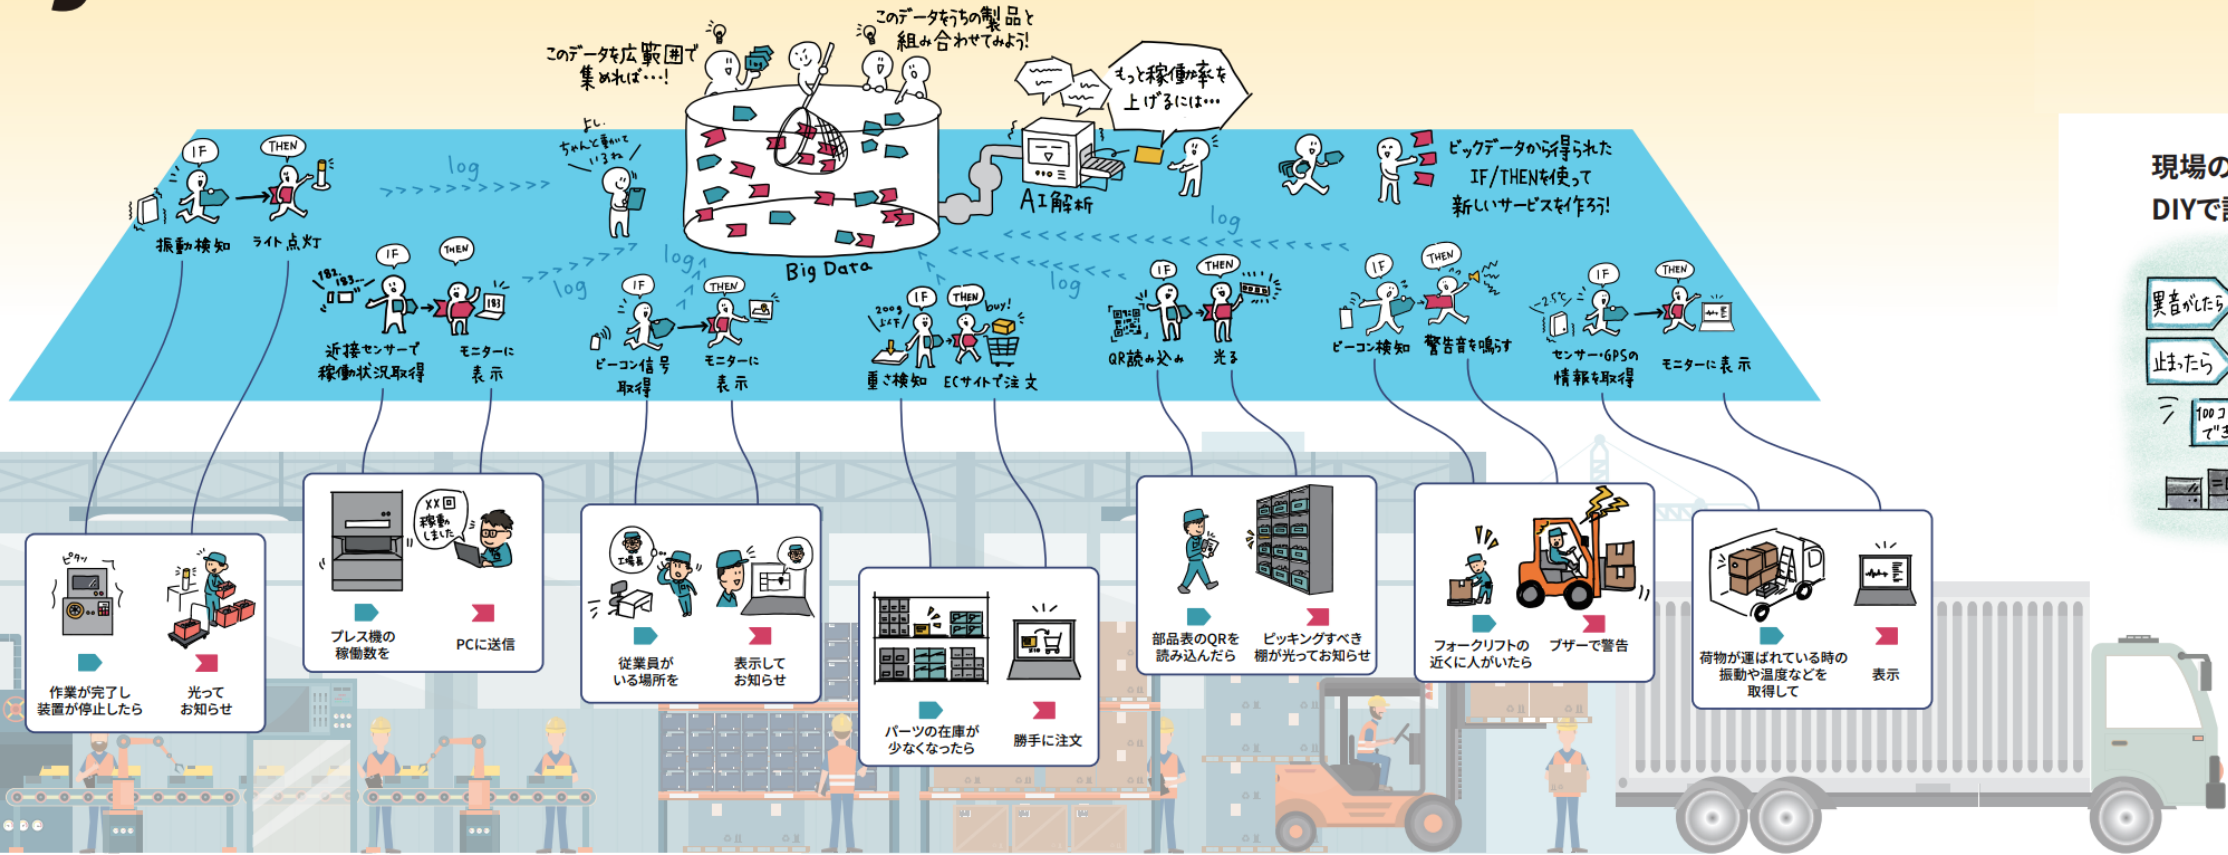

自分でつくれる IoT

ifLink[®]

様々なIoT機器やWebサービスをモジュール化することで、ユーザーが自由に組み合わせることで、便利なくみを簡単に実現することができるIoTプラットフォーム

現場のユーザー自らがDIYで課題を解決可能