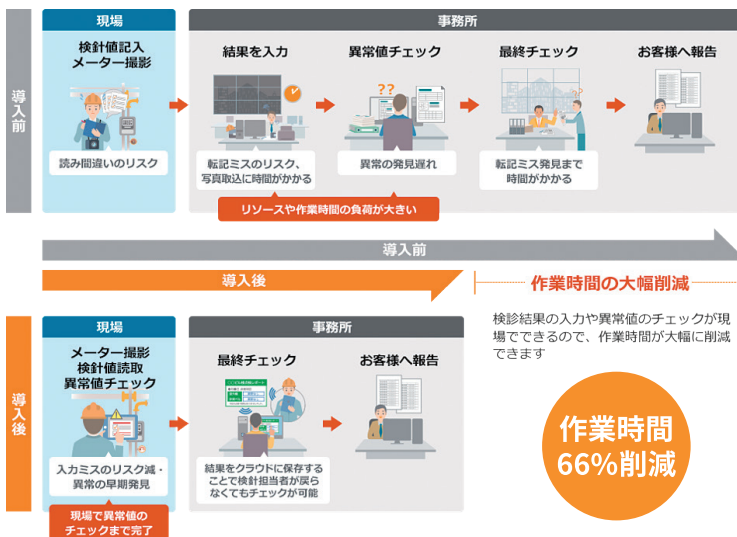

- ・使用量を自動計算、異常値もその場で確認
- ・現場で異常に気付くので、再訪問/再検針の二度手間を防止

使い慣れた検針票を電子化

メーター		メーター画像		2021年6月		2021年5月	
名称	設置場所	種類	指針値	使用量	指針値	使用量	
取引メーター			196.485	2220	195.56	1975.2	
個別空調機			7727	562	7165	590	
冷温水発生機 No. 1			57857	95	57762	92	
冷温水発生機 No. 2			34723	72	34651	76	
空調用冷却機 No. 1			89385	795	88590	780	
空調用冷却機 No. 2			28968	120	28848	134	
店舗冷却機			5656	5249	51312	5552	
Sharepoビジネス			19281	51	19210	57	
Sharepo不動産			22730	101	22829	89	

- ・お使いの検針票を同じ形式で電子化でき、導入がスムーズ
- ・紙の運用からペーパーレス、さらにDXへ

ToruMeterの特長

メーターの全体・拡大写真を自動で記録

- メーターの全体写真だけでなく、数値部分の拡大写真を帳票に貼付
- 拡大写真はアプリが自動で切り取り、生成

直感的な修正操作

- 各桁の数値が独立しているので上下に回すだけで修正完了
- 拡大写真も見ながら操作できるので簡単、確実に数値を修正

オフラインでも利用可能

- 数値を読み取る画像認識エンジンを端末に内蔵するため、通信環境に影響されずに作業ができる
- 電波が届きにくい地下や機械室などでも操作は同じ

導入効果

メーターの写真を撮るだけで、検針値を自動で読み取り、検針票に自動で入力。簡単に検針票が完成し、結果の入力や異常値のチェックも現場で終わるため、作業工程自体を減らすことができます。S社様では、月に114時間かかっていた作業が38.5時間に削減。作業時間を66%削減しました。